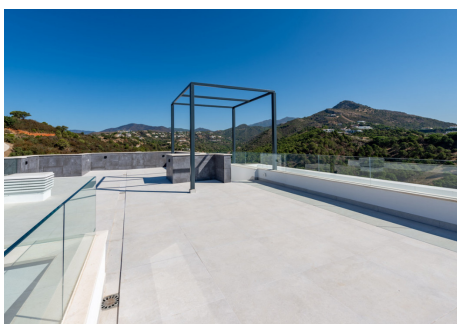

HHomes

SEARCH FIND LOVE

HHomes - Camino de Camoján s/n, Edificio Camoján Center Oficina nº 15
Tel.: +34 951 543 462 – Email: info@hhomes.es – Web: <https://hhomes.es>