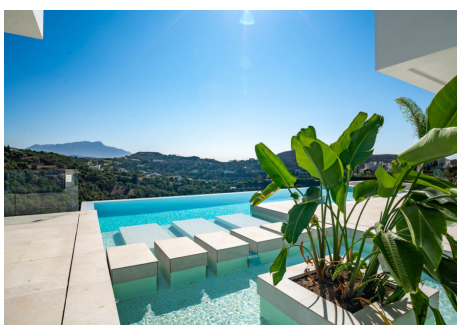

HHomes

SEARCH FIND LOVE

HHomes - Camino de Camoján s/n, Edificio Camoján Center Oficina nº 15
Tel.: +34 951 543 462 – Email: info@hhomes.es – Web: <https://hhomes.es>