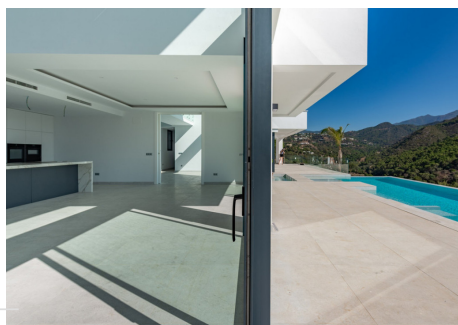

HHomes

SEARCH FIND LOVE

HHomes - Camino de Camoján s/n, Edificio Camoján Center Oficina nº 15
Tel.: +34 951 543 462 – Email: info@hhomes.es – Web: <https://hhomes.es>