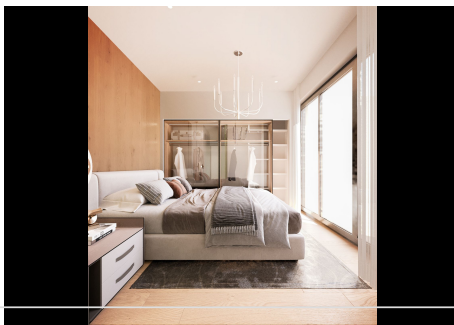

HHomes

SEARCH FIND LOVE

HHomes - Camino de Camojan s/n, Edificio Camoján Center Oficina nº 15
Tel.: +34 951 543 462 – Email: info@hhomes.es – Web: <https://hhomes.es>