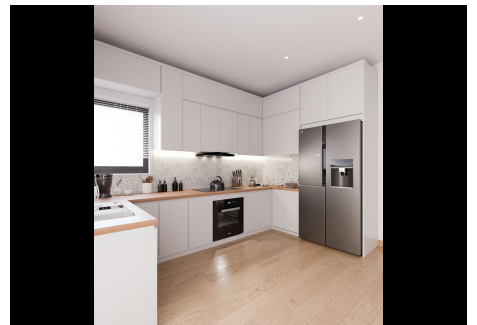

HHomes

SEARCH FIND LOVE

HHomes - Camino de Camojan s/n, Edificio Camoján Center Oficina nº 15
Tel.: +34 951 543 462 – Email: info@hhomes.es – Web: <https://hhomes.es>