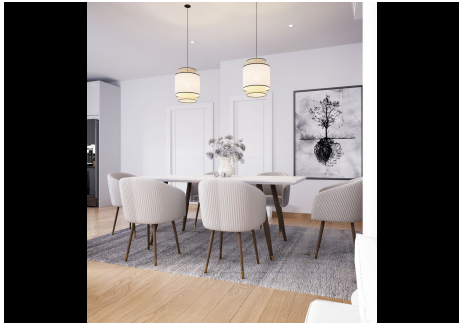

HHomes

SEARCH FIND LOVE

HHomes - Camino de Camojan s/n, Edificio Camoján Center Oficina nº 15
Tel.: +34 951 543 462 – Email: info@hhomes.es – Web: <https://hhomes.es>