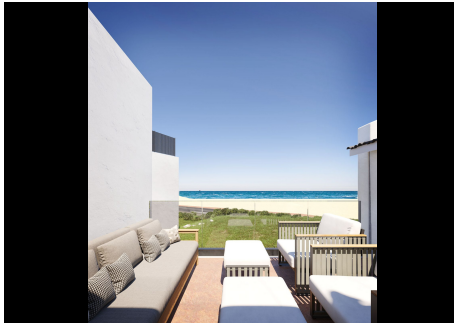

HHomes

SEARCH FIND LOVE

HHomes - Camino de Camojan s/n, Edificio Camoján Center Oficina nº 15
Tel.: +34 951 543 462 – Email: info@hhomes.es – Web: <https://hhomes.es>