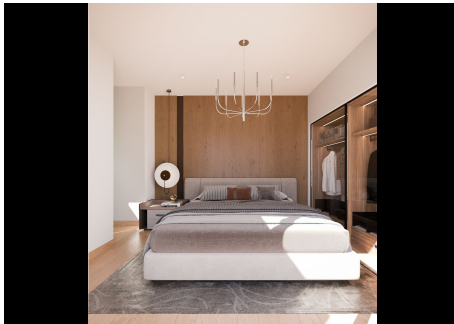

HHomes

SEARCH FIND LOVE

HHomes - Camino de Camojan s/n, Edificio Camoján Center Oficina nº 15
Tel.: +34 951 543 462 – Email: info@hhomes.es – Web: <https://hhomes.es>