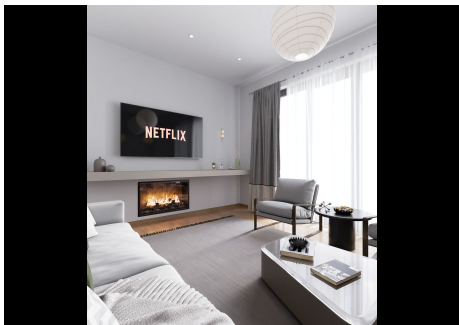

HHomes

SEARCH FIND LOVE

HHomes - Camino de Camojan s/n, Edificio Camoján Center Oficina nº 15
Tel.: +34 951 543 462 – Email: info@hhomes.es – Web: <https://hhomes.es>