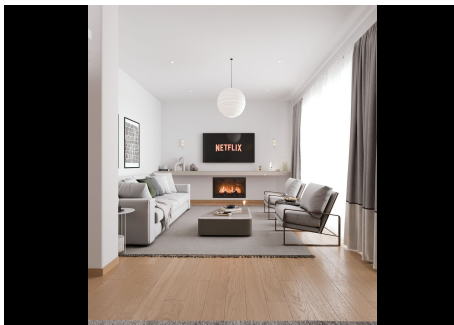

HHomes

SEARCH FIND LOVE

HHomes - Camino de Camojan s/n, Edificio Camoján Center Oficina nº 15
Tel.: +34 951 543 462 – Email: info@hhomes.es – Web: <https://hhomes.es>