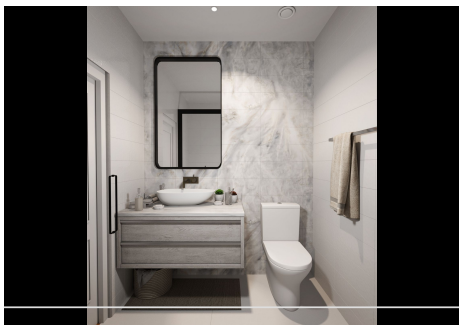

HHomes

SEARCH FIND LOVE

HHomes - Camino de Camojan s/n, Edificio Camoján Center Oficina nº 15
Tel.: +34 951 543 462 – Email: info@hhomes.es – Web: <https://hhomes.es>