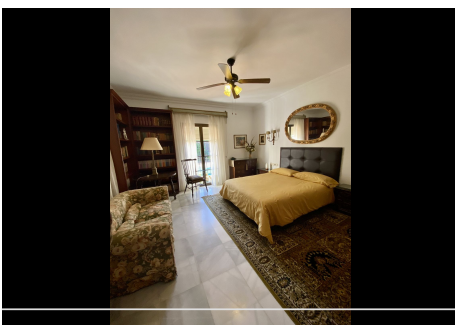

HHomes

SEARCH FIND LOVE

HHomes - Camino de Camojan s/n, Edificio Camoján Center Oficina nº 15
Tel.: +34 951 543 462 – Email: info@hhomes.es – Web: <https://hhomes.es>