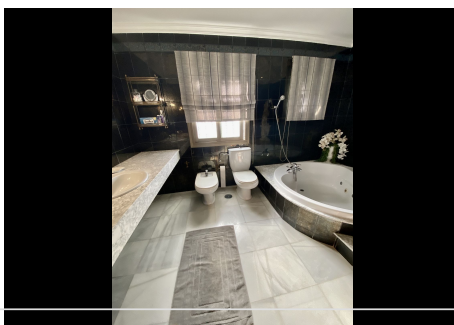

HHomes

SEARCH FIND LOVE

HHomes - Camino de Camojan s/n, Edificio Camoján Center Oficina nº 15
Tel.: +34 951 543 462 – Email: info@hhomes.es – Web: <https://hhomes.es>