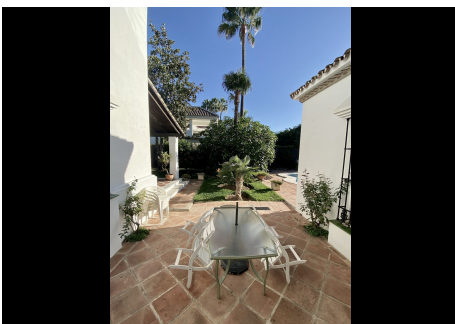

HHomes

SEARCH FIND LOVE

HHomes - Camino de Camojan s/n, Edificio Camoján Center Oficina nº 15
Tel.: +34 951 543 462 – Email: info@hhomes.es – Web: <https://hhomes.es>