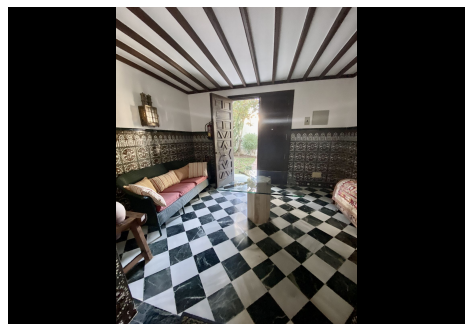

HHomes

SEARCH FIND LOVE

HHomes - Camino de Camojan s/n, Edificio Camoján Center Oficina nº 15
Tel.: +34 951 543 462 – Email: info@hhomes.es – Web: <https://hhomes.es>