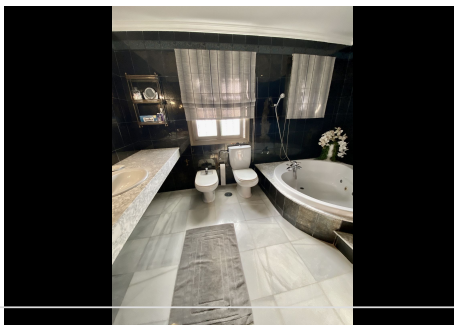

HHomes

SEARCH FIND LOVE

HHomes - Camino de Camojan s/n, Edificio Camoján Center Oficina nº 15
Tel.: +34 951 543 462 – Email: info@hhomes.es – Web: <https://hhomes.es>