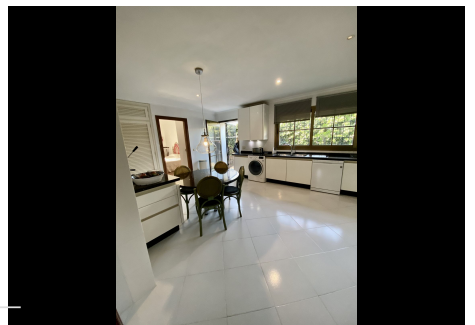

HHomes

SEARCH FIND LOVE

HHomes - Camino de Camojan s/n, Edificio Camoján Center Oficina nº 15
Tel.: +34 951 543 462 – Email: info@hhomes.es – Web: <https://hhomes.es>