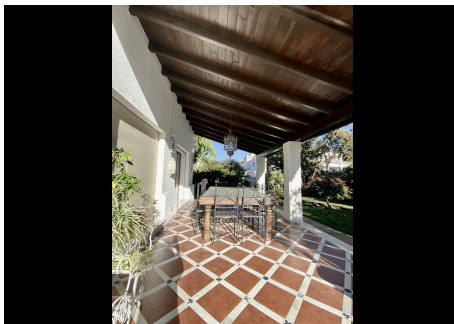

HHomes

SEARCH FIND LOVE

HHomes - Camino de Camojan s/n, Edificio Camoján Center Oficina nº 15
Tel.: +34 951 543 462 – Email: info@hhomes.es – Web: <https://hhomes.es>