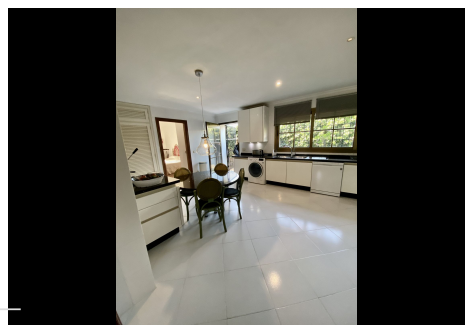

HHomes

SEARCH FIND LOVE

HHomes - Camino de Camojan s/n, Edificio Camoján Center Oficina nº 15
Tel.: +34 951 543 462 – Email: info@hhomes.es – Web: <https://hhomes.es>