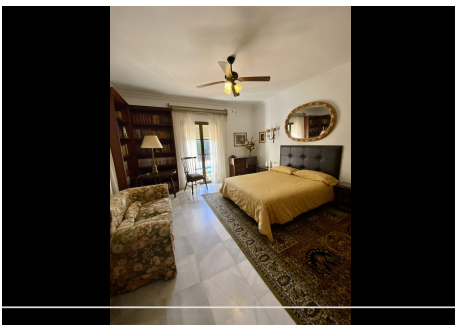

HHomes

SEARCH FIND LOVE

HHomes - Camino de Camojan s/n, Edificio Camoján Center Oficina nº 15
Tel.: +34 951 543 462 – Email: info@hhomes.es – Web: <https://hhomes.es>