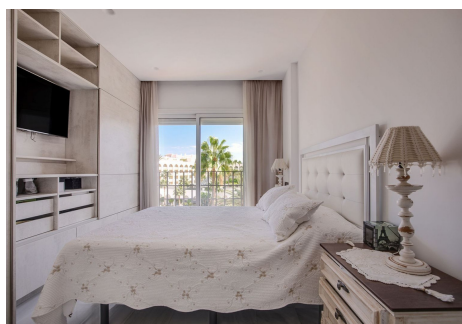

HHomes

SEARCH FIND LOVE

HHomes - Camino de Camojan s/n, Edificio Camoján Center Oficina nº 15
Tel.: +34 951 543 462 – Email: info@hhomes.es – Web: <https://hhomes.es>