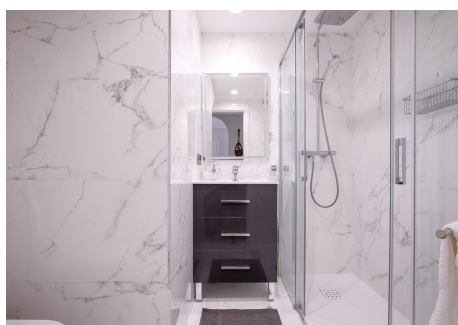

HHomes

SEARCH FIND LOVE

HHomes - Camino de Camojan s/n, Edificio Camoján Center Oficina nº 15
Tel.: +34 951 543 462 – Email: info@hhomes.es – Web: <https://hhomes.es>