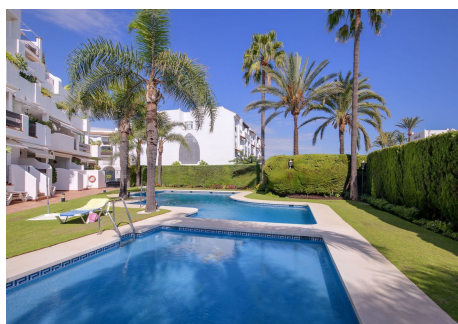

HHomes

SEARCH FIND LOVE

HHomes - Camino de Camojan s/n, Edificio Camoján Center Oficina nº 15
Tel.: +34 951 543 462 – Email: info@hhomes.es – Web: <https://hhomes.es>