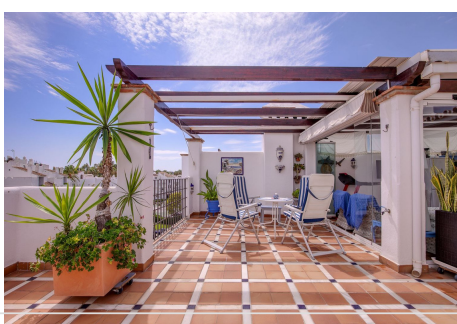

HHomes

SEARCH FIND LOVE

HHomes - Camino de Camoján s/n, Edificio Camoján Center Oficina nº 15
Tel.: +34 951 543 462 – Email: info@hhomes.es – Web: <https://hhomes.es>