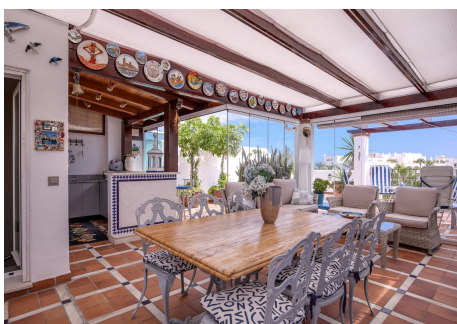

HHomes

SEARCH FIND LOVE

HHomes - Camino de Camojan s/n, Edificio Camoján Center Oficina nº 15
Tel.: +34 951 543 462 – Email: info@hhomes.es – Web: <https://hhomes.es>