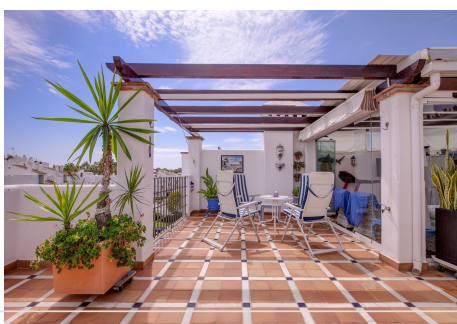

HHomes

SEARCH FIND LOVE

HHomes - Camino de Camojan s/n, Edificio Camoján Center Oficina nº 15
Tel.: +34 951 543 462 – Email: info@hhomes.es – Web: <https://hhomes.es>