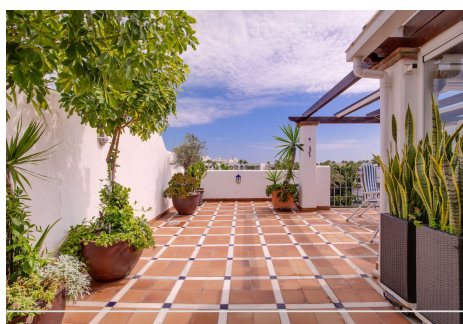

HHomes

SEARCH FIND LOVE

HHomes - Camino de Camojan s/n, Edificio Camoján Center Oficina nº 15
Tel.: +34 951 543 462 – Email: info@hhomes.es – Web: <https://hhomes.es>