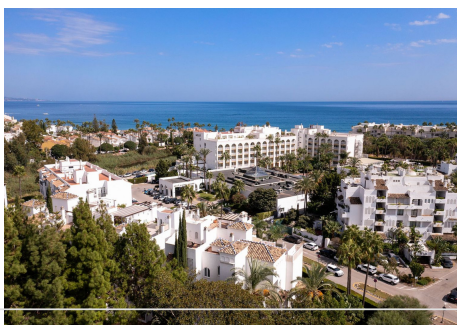

HHomes

SEARCH FIND LOVE

HHomes - Camino de Camojan s/n, Edificio Camoján Center Oficina nº 15
Tel.: +34 951 543 462 – Email: info@hhomes.es – Web: <https://hhomes.es>