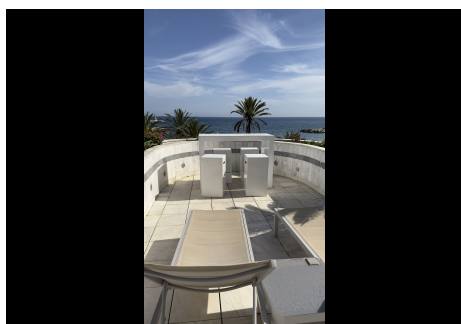

HHomes

SEARCH FIND LOVE

HHomes - Camino de Camojan s/n, Edificio Camoján Center Oficina nº 15
Tel.: +34 951 543 462 – Email: info@hhomes.es – Web: <https://hhomes.es>