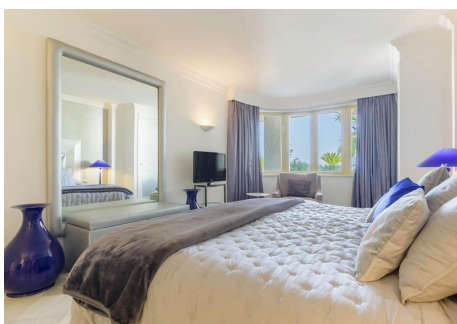

HHomes

SEARCH FIND LOVE

HHomes - Camino de Camoján s/n, Edificio Camoján Center Oficina nº 15
Tel.: +34 951 543 462 – Email: info@hhomes.es – Web: <https://hhomes.es>