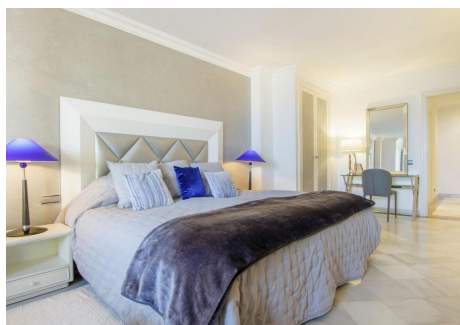

HHomes

SEARCH FIND LOVE

HHomes - Camino de Camojan s/n, Edificio Camoján Center Oficina nº 15
Tel.: +34 951 543 462 – Email: info@hhomes.es – Web: <https://hhomes.es>