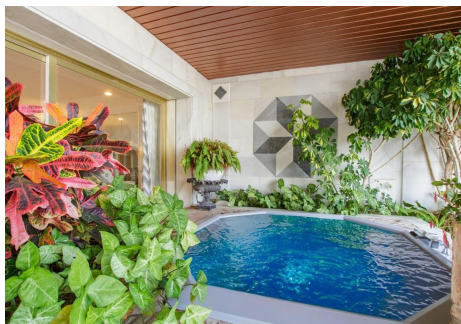

HHomes

SEARCH FIND LOVE

HHomes - Camino de Camoján s/n, Edificio Camoján Center Oficina nº 15
Tel.: +34 951 543 462 – Email: info@hhomes.es – Web: <https://hhomes.es>