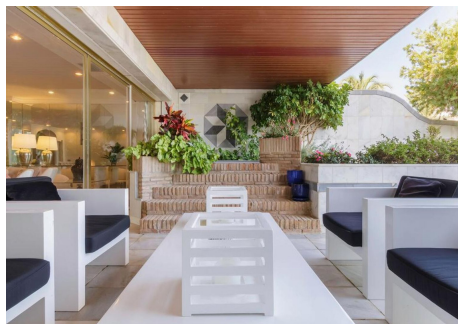

HHomes

SEARCH FIND LOVE

HHomes - Camino de Camoján s/n, Edificio Camoján Center Oficina nº 15
Tel.: +34 951 543 462 – Email: info@hhomes.es – Web: <https://hhomes.es>