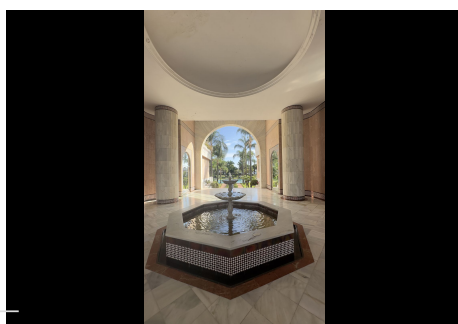

HHomes

SEARCH FIND LOVE

HHomes - Camino de Camoján s/n, Edificio Camoján Center Oficina nº 15
Tel.: +34 951 543 462 – Email: info@hhomes.es – Web: <https://hhomes.es>