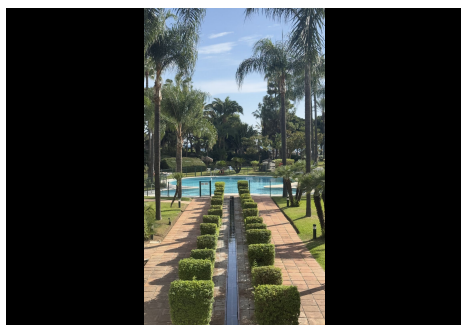

HHomes

SEARCH FIND LOVE

HHomes - Camino de Camojan s/n, Edificio Camoján Center Oficina nº 15
Tel.: +34 951 543 462 – Email: info@hhomes.es – Web: <https://hhomes.es>