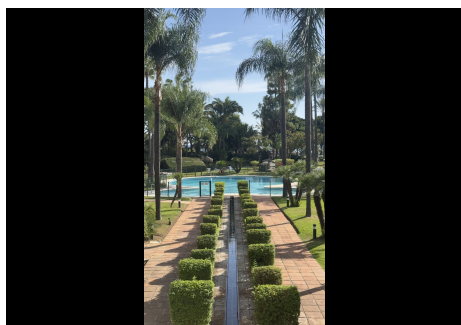

HHomes

SEARCH FIND LOVE

HHomes - Camino de Camoján s/n, Edificio Camoján Center Oficina nº 15
Tel.: +34 951 543 462 – Email: info@hhomes.es – Web: <https://hhomes.es>