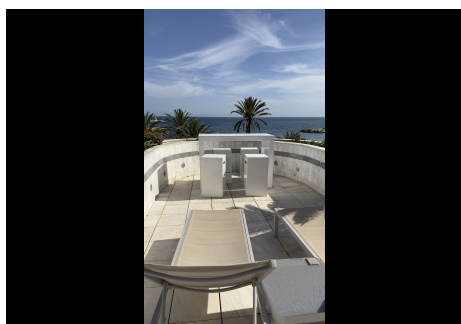

HHomes

SEARCH FIND LOVE

HHomes - Camino de Camoján s/n, Edificio Camoján Center Oficina nº 15
Tel.: +34 951 543 462 – Email: info@hhomes.es – Web: <https://hhomes.es>