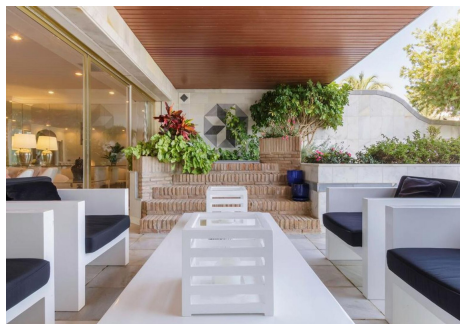

HHomes

SEARCH FIND LOVE

HHomes - Camino de Camojan s/n, Edificio Camoján Center Oficina nº 15
Tel.: +34 951 543 462 – Email: info@hhomes.es – Web: <https://hhomes.es>