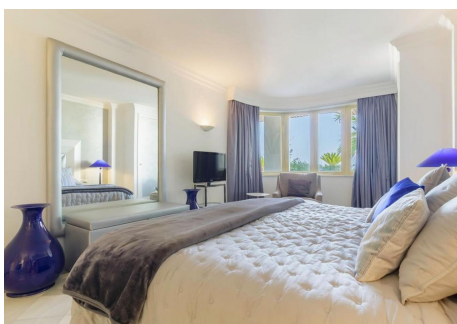

HHomes

SEARCH FIND LOVE

HHomes - Camino de Camojan s/n, Edificio Camoján Center Oficina nº 15
Tel.: +34 951 543 462 – Email: info@hhomes.es – Web: <https://hhomes.es>