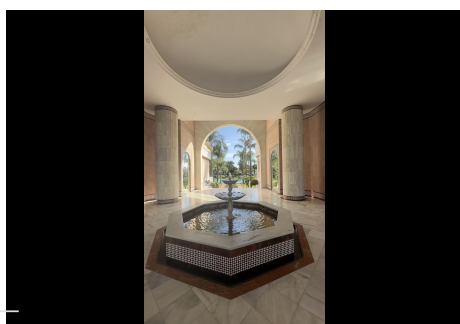

HHomes

SEARCH FIND LOVE

HHomes - Camino de Camojan s/n, Edificio Camoján Center Oficina nº 15
Tel.: +34 951 543 462 – Email: info@hhomes.es – Web: <https://hhomes.es>