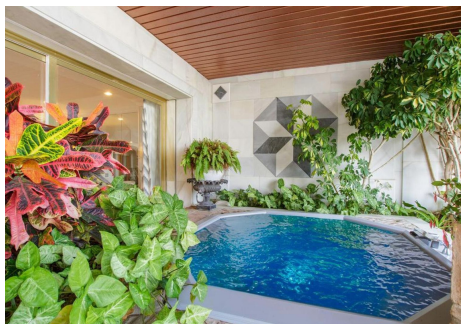

HHomes

SEARCH FIND LOVE

HHomes - Camino de Camojan s/n, Edificio Camoján Center Oficina nº 15
Tel.: +34 951 543 462 – Email: info@hhomes.es – Web: <https://hhomes.es>