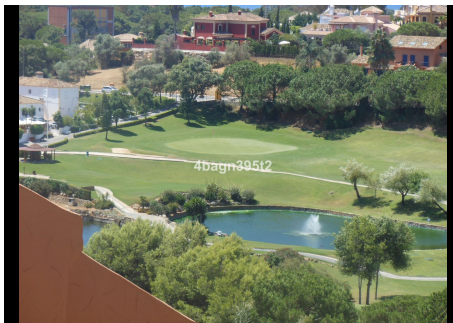

HHomes

SEARCH FIND LOVE