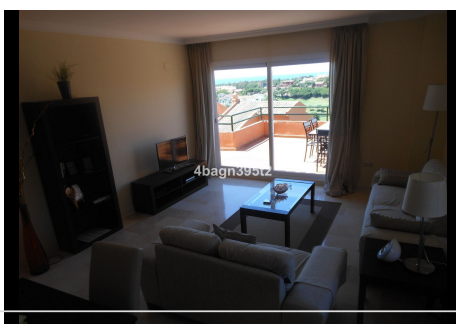

HHomes

SEARCH FIND LOVE