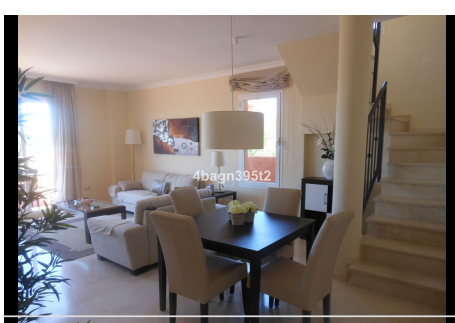

HHomes

SEARCH FIND LOVE