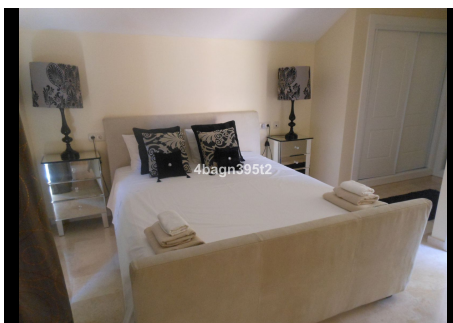

HHomes

SEARCH FIND LOVE