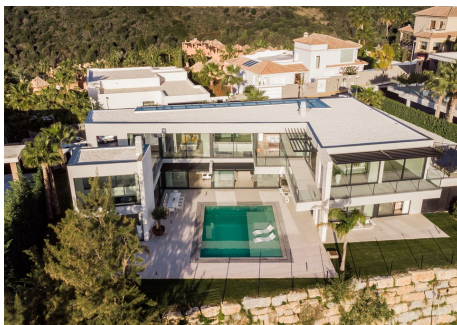

HHomes

SEARCH FIND LOVE

distribuye en dos niveles, donde cada espacio ha sido cuidadosamente concebido para brindar una experiencia de vida inigualable. La cocina abierta al comedor y al espacioso salón es un espacio donde la funcionalidad se une con la belleza. La luz natural inunda cada rincón, destacando las líneas limpias y los materiales de alta calidad que definen esta residencia. Espacios para el bienestar y el entretenimiento El jardín meticulosamente cuidado permite la vida exterior para relajarse y disfrutar ya sea de una cena al aire libre o simplemente contemplando las estrellas en las noches cálidas. Esta villa ofrece un ambiente propicio para el bienestar y la conexión con la naturaleza. El garaje con capacidad para dos coches proporciona una comodidad adicional. Una oportunidad única Esta villa en Nueva Atalaya es una oportunidad excepcional para aquellos que buscan la máxima calidad de vida en la Costa del Sol. Es un oasis con total privacidad, un refugio de lujo donde los sueños se hacen realidad.