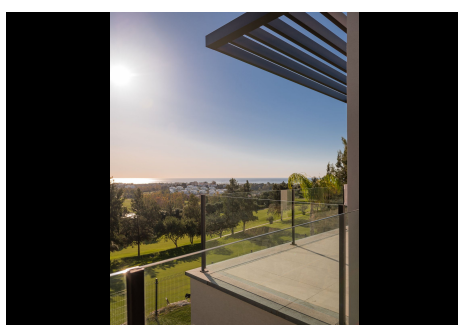

HHomes

SEARCH FIND LOVE

HHomes - Camino de Camojan s/n, Edificio Camoján Center Oficina nº 15
Tel.: +34 951 543 462 – Email: info@hhomes.es – Web: <https://hhomes.es>