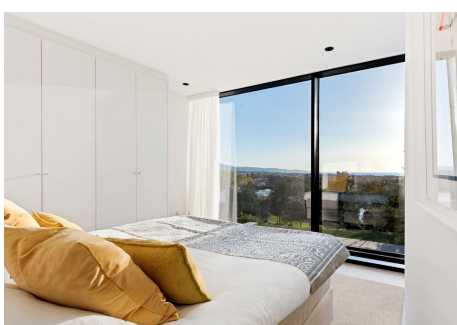

HHomes

SEARCH FIND LOVE

HHomes - Camino de Camojan s/n, Edificio Camoján Center Oficina nº 15
Tel.: +34 951 543 462 – Email: info@hhomes.es – Web: <https://hhomes.es>