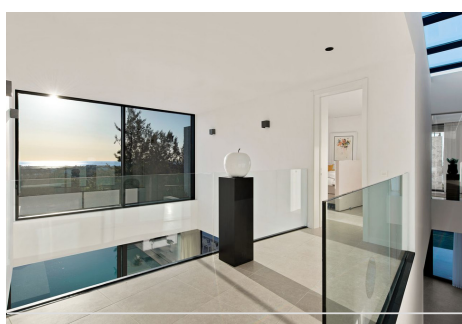

HHomes

SEARCH FIND LOVE

HHomes - Camino de Camojan s/n, Edificio Camoján Center Oficina nº 15
Tel.: +34 951 543 462 – Email: info@hhomes.es – Web: <https://hhomes.es>