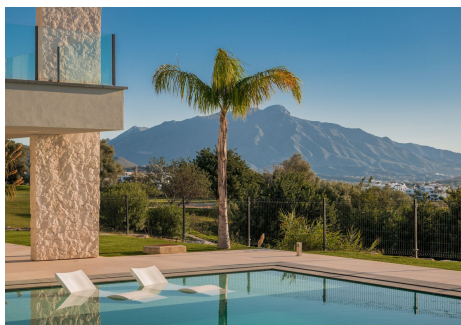

HHomes

SEARCH FIND LOVE

distribuye en dos niveles, donde cada espacio ha sido cuidadosamente concebido para brindar una experiencia de vida inigualable. La cocina abierta al comedor y al espacioso salón es un espacio donde la funcionalidad se une con la belleza. La luz natural inunda cada rincón, destacando las líneas limpias y los materiales de alta calidad que definen esta residencia. Espacios para el bienestar y el entretenimiento El jardín meticulosamente cuidado permite la vida exterior para relajarse y disfrutar ya sea de una cena al aire libre o simplemente contemplando las estrellas en las noches cálidas. Esta villa ofrece un ambiente propicio para el bienestar y la conexión con la naturaleza. El garaje con capacidad para dos coches proporciona una comodidad adicional. Una oportunidad única Esta villa en Nueva Atalaya es una oportunidad excepcional para aquellos que buscan la máxima calidad de vida en la Costa del Sol. Es un oasis con total privacidad, un refugio de lujo donde los sueños se hacen realidad.