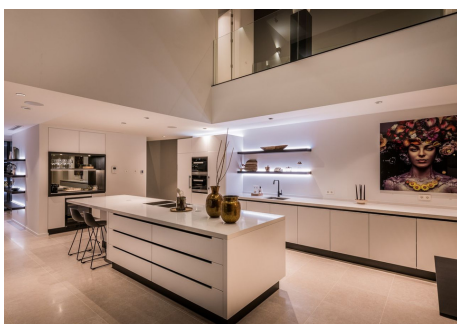

HHomes

SEARCH FIND LOVE

HHomes - Camino de Camojan s/n, Edificio Camoján Center Oficina nº 15
Tel.: +34 951 543 462 – Email: info@hhomes.es – Web: <https://hhomes.es>