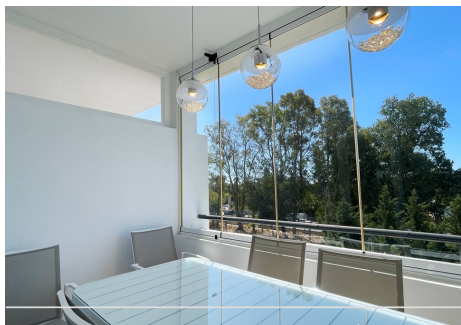

HHomes

SEARCH FIND LOVE

HHomes - Camino de Camojan s/n, Edificio Camoján Center Oficina nº 15
Tel.: +34 951 543 462 – Email: info@hhomes.es – Web: <https://hhomes.es>