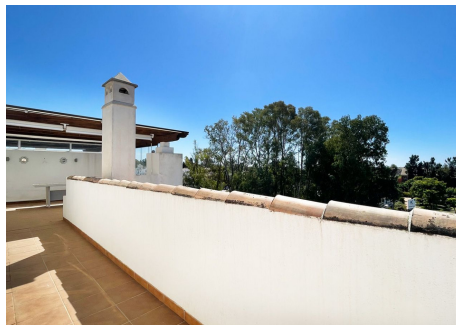

HHomes

SEARCH FIND LOVE

HHomes - Camino de Camojan s/n, Edificio Camoján Center Oficina nº 15
Tel.: +34 951 543 462 – Email: info@hhomes.es – Web: <https://hhomes.es>