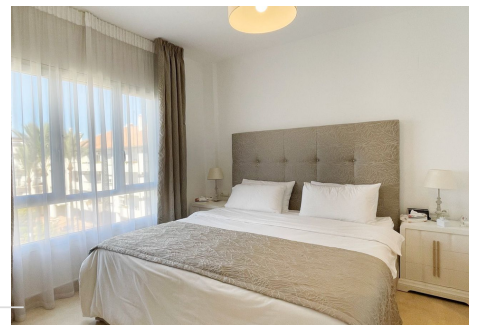

HHomes

SEARCH FIND LOVE

HHomes - Camino de Camojan s/n, Edificio Camoján Center Oficina nº 15
Tel.: +34 951 543 462 – Email: info@hhomes.es – Web: <https://hhomes.es>