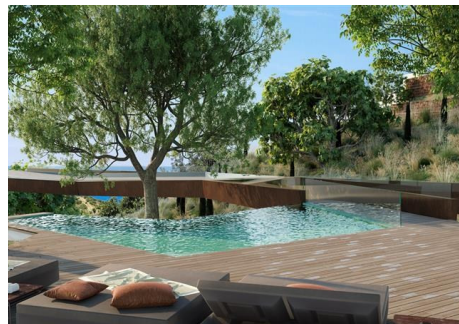

Homes

SEARCH FIND LOVE

disfrutar de momentos de ocio con amigos y familiares. Los árboles que rodean las exclusivas villas trasladan los aromas mediterráneos al interior de los hogares, como el tomillo o el romero. La división natural de la vegetación en cada una de ellas permite disfrutar del ambiente más íntimo de la casa. Respira y relájate desde la piscina infinita donde podrás zambullirte, mientras admiras las vistas excepcionales de los milenarios algarrobos y el mar Mediterráneo. Sumérgete en el placer del bienestar, la relajación y la tranquilidad profunda en el spa privado que te espera en tu villa. Respira el ambiente de la madera, relájate en el cálido jacuzzi y sauna que elevarán tus sentidos. Admira la naturaleza exterior desde la comodidad de las tumbonas, mientras la luz azul de la piscina se refleja. Nuestro compromiso con la naturaleza está presente en todas partes utilizando materiales sostenibles y naturales como la madera, las piedras blancas del río o los minerales. Un diseño que permite aprovechar al máximo las vistas panorámicas al mar y sus atardeceres naranjas.