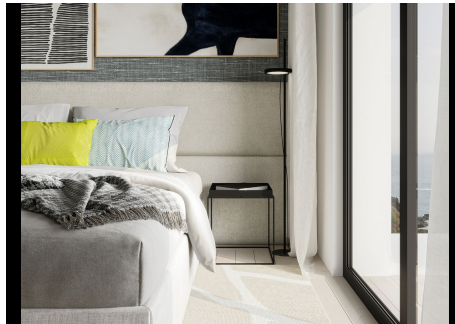

HHomes

SEARCH FIND LOVE

HHomes - Camino de Camojan s/n, Edificio Camoján Center Oficina nº 15
Tel.: +34 951 543 462 – Email: info@hhomes.es – Web: <https://hhomes.es>