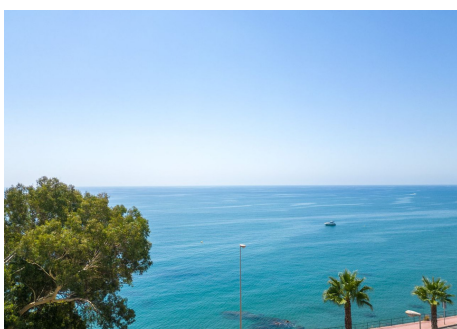

HHomes

SEARCH FIND LOVE

El amplio salón y la cocina abierta crean un espacio fluido y abierto, donde la vida fluye de dentro a fuera de la terraza principal con la piscina infinita que se funde junto con el mar. Cuatro dormitorios – todos con baños en-suite – proporcionan el refugio perfecto para descansar y relajarte. El segundo espacio de living crea un ambiente de ocio con vistas al mar y a la piscina desde dentro. El solárium, la joya de la corona, tiene auténticas vistas 360°, un Sky Pool, lounge área y cocina exterior. Todos los espacios están comunicados con ascensor. **TU RETIRO EN LA COSTA - CON CALIDADES EXTRAORDINARIAS** Esta villa en Benalmádena no solo es una casa, es un estilo de vida construidos con calidades extraordinarias. Se mezcla la ubicación única, con una arquitectura exquisita y contemporánea con la implementación de materiales de las primeras marcas que priman eficiencia energética y comodidad. **VILLA HORIZONTE - ÚNICA EN LA COSTA DEL SOL** Esta es tu oportunidad de poseer un pedazo de paraíso costero en Benalmádena directamente frente al mar. Ubicación, vistas, diseño y calidades de Villa Horizonte la hacen única. Ven y descubre el paraíso creado con esta villa.