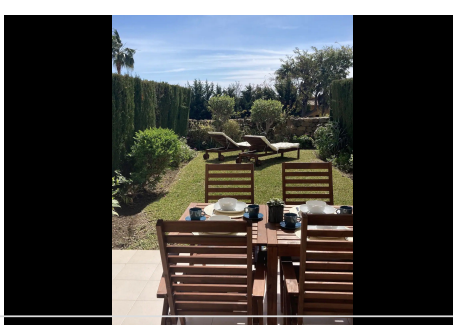

HHomes

SEARCH FIND LOVE

HHomes - Camino de Camojan s/n, Edificio Camoján Center Oficina nº 15
Tel.: +34 951 543 462 – Email: info@hhomes.es – Web: <https://hhomes.es>