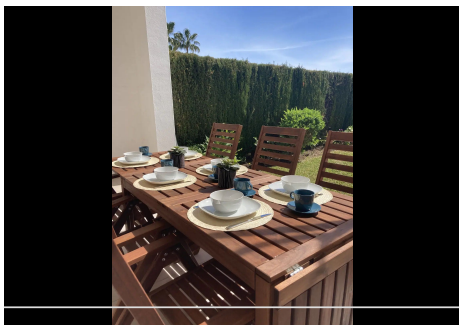

HHomes

SEARCH FIND LOVE

HHomes - Camino de Camojan s/n, Edificio Camoján Center Oficina nº 15
Tel.: +34 951 543 462 – Email: info@hhomes.es – Web: <https://hhomes.es>