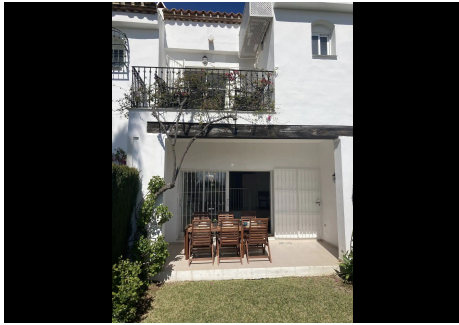

HHomes

SEARCH FIND LOVE

HHomes - Camino de Camojan s/n, Edificio Camoján Center Oficina nº 15
Tel.: +34 951 543 462 – Email: info@hhomes.es – Web: <https://hhomes.es>