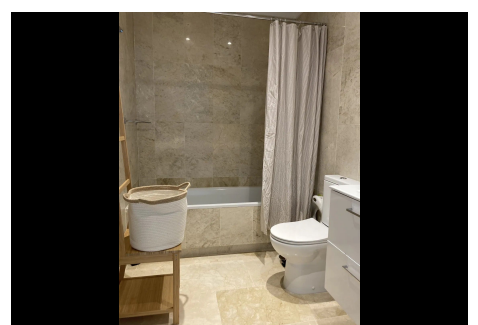

HHomes

SEARCH FIND LOVE

HHomes - Camino de Camojan s/n, Edificio Camoján Center Oficina nº 15
Tel.: +34 951 543 462 – Email: info@hhomes.es – Web: <https://hhomes.es>