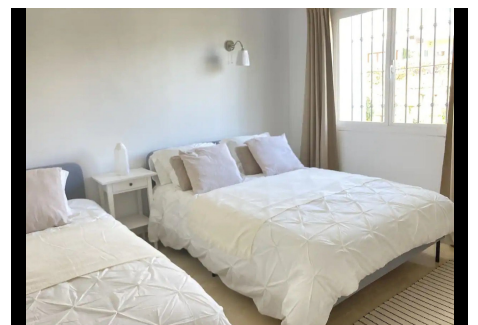

HHomes

SEARCH FIND LOVE

HHomes - Camino de Camojan s/n, Edificio Camoján Center Oficina nº 15
Tel.: +34 951 543 462 – Email: info@hhomes.es – Web: <https://hhomes.es>