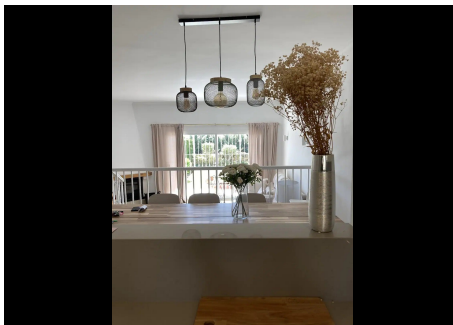

HHomes

SEARCH FIND LOVE

HHomes - Camino de Camojan s/n, Edificio Camoján Center Oficina nº 15
Tel.: +34 951 543 462 – Email: info@hhomes.es – Web: <https://hhomes.es>