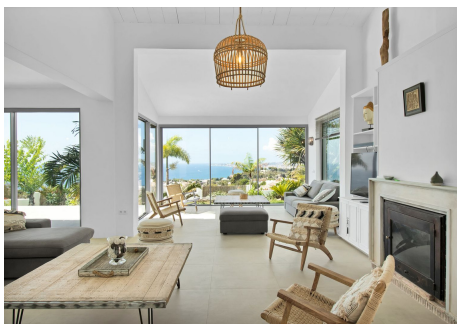

HHomes

SEARCH FIND LOVE

HHomes - Camino de Camoján s/n, Edificio Camoján Center Oficina nº 15
Tel.: +34 951 543 462 – Email: info@hhomes.es – Web: <https://hhomes.es>