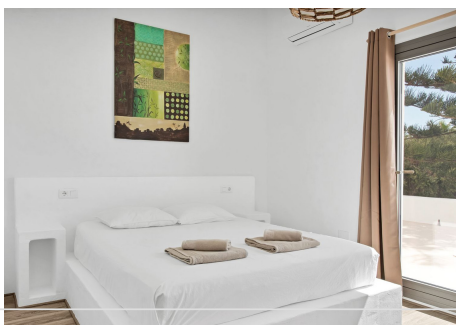

Hhomes

SEARCH FIND LOVE

HHomes - Camino de Camojan s/n, Edificio Camoján Center Oficina nº 15
Tel.: +34 951 543 462 – Email: info@hhomes.es – Web: <https://hhomes.es>