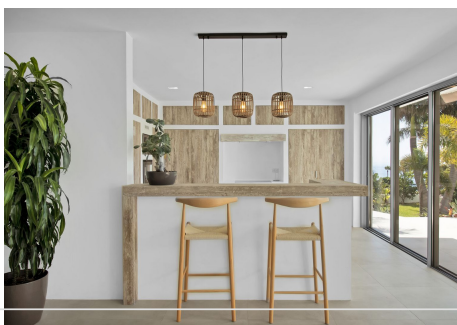

HHomes

SEARCH FIND LOVE

HHomes - Camino de Camoján s/n, Edificio Camoján Center Oficina nº 15
Tel.: +34 951 543 462 – Email: info@hhomes.es – Web: <https://hhomes.es>