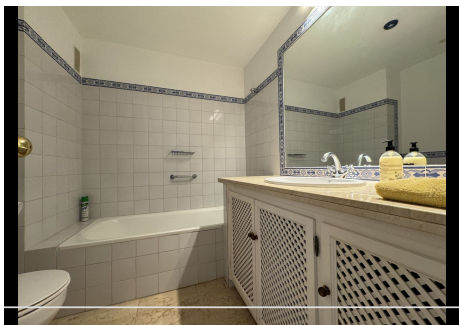

HHomes

SEARCH FIND LOVE

HHomes - Camino de Camoján s/n, Edificio Camoján Center Oficina nº 15
Tel.: +34 951 543 462 – Email: info@hhomes.es – Web: <https://hhomes.es>