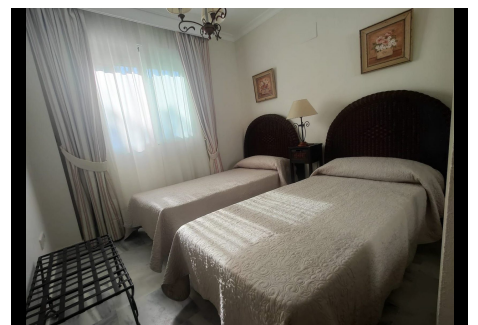

HHomes

SEARCH FIND LOVE

HHomes - Camino de Camojan s/n, Edificio Camoján Center Oficina nº 15
Tel.: +34 951 543 462 – Email: info@hhomes.es – Web: <https://hhomes.es>