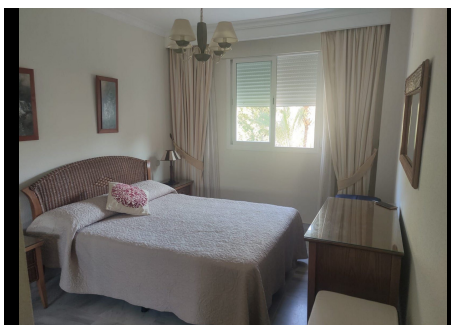

HHomes

SEARCH FIND LOVE

HHomes - Camino de Camojan s/n, Edificio Camoján Center Oficina nº 15
Tel.: +34 951 543 462 – Email: info@hhomes.es – Web: <https://hhomes.es>