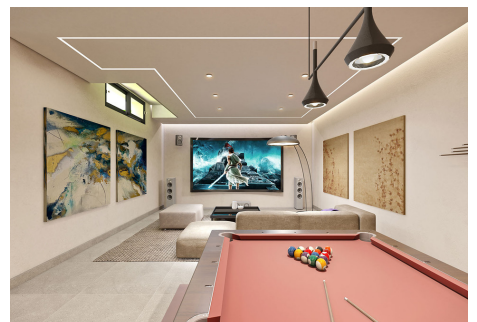

HHomes

SEARCH FIND LOVE

todo el año. Estas viviendas están diseñadas para disfrutar tanto del interior como del exterior. Desde el exterior, las terrazas ofrecen un solárium con jacuzzi y un porche con barbacoa que prolonga a la perfección el salón hasta el jardín, con un proyecto paisajístico y piscina privada. En el interior, la calefacción por suelo radiante en todas las habitaciones y una chimenea en el salón garantizan un ambiente acogedor, mientras que calidades de primera como sistemas de domótica para controlar el aire acondicionado y la iluminación, y elementos de seguridad como cámaras de videovigilancia y alarmas añaden confort y seguridad a la residencia. La finalización del proyecto está prevista para octubre de 2024, ofreciendo una oportunidad única de experimentar una vida excepcional en uno de los lugares más codiciados de Marbella.