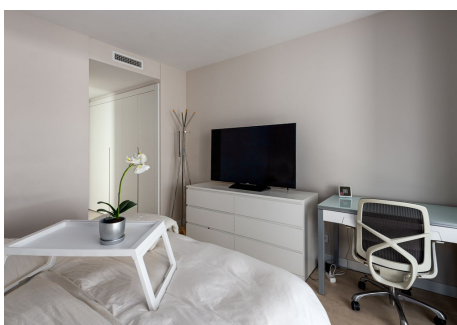

HHomes

SEARCH FIND LOVE

HHomes - Camino de Camojan s/n, Edificio Camoján Center Oficina nº 15
Tel.: +34 951 543 462 – Email: info@hhomes.es – Web: <https://hhomes.es>