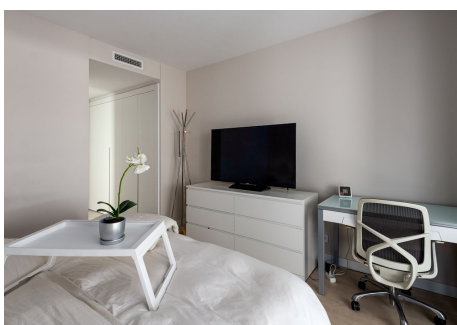

HHomes

SEARCH FIND LOVE

HHomes - Camino de Camoján s/n, Edificio Camoján Center Oficina nº 15
Tel.: +34 951 543 462 – Email: info@hhomes.es – Web: <https://hhomes.es>