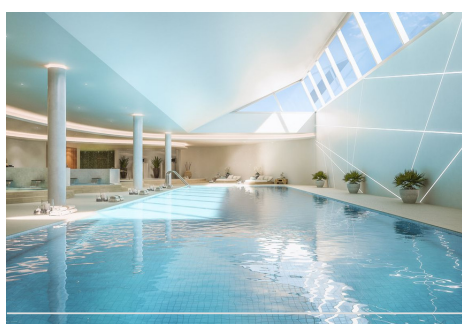

HHomes

SEARCH FIND LOVE

HHomes - Camino de Camojan s/n, Edificio Camoján Center Oficina nº 15
Tel.: +34 951 543 462 – Email: info@hhomes.es – Web: <https://hhomes.es>