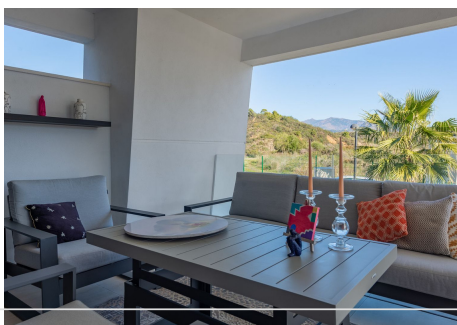

HHomes

SEARCH FIND LOVE

HHomes - Camino de Camoján s/n, Edificio Camoján Center Oficina nº 15
Tel.: +34 951 543 462 – Email: info@hhomes.es – Web: <https://hhomes.es>