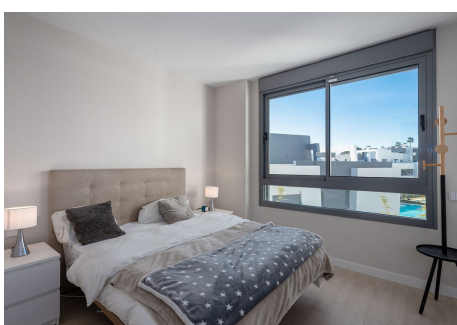

HHomes

SEARCH FIND LOVE

HHomes - Camino de Camoján s/n, Edificio Camoján Center Oficina nº 15
Tel.: +34 951 543 462 – Email: info@hhomes.es – Web: <https://hhomes.es>