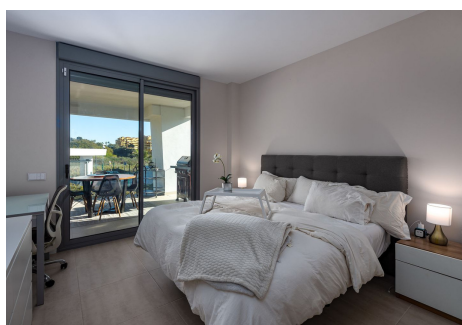

HHomes

SEARCH FIND LOVE

HHomes - Camino de Camojan s/n, Edificio Camoján Center Oficina nº 15
Tel.: +34 951 543 462 – Email: info@hhomes.es – Web: <https://hhomes.es>