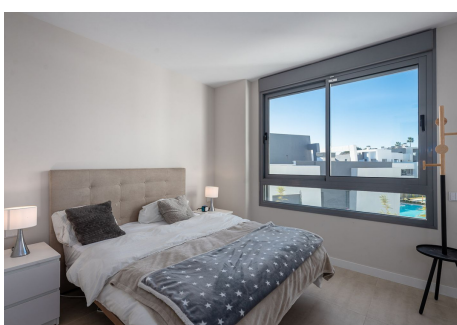

HHomes

SEARCH FIND LOVE

HHomes - Camino de Camojan s/n, Edificio Camoján Center Oficina nº 15
Tel.: +34 951 543 462 – Email: info@hhomes.es – Web: <https://hhomes.es>