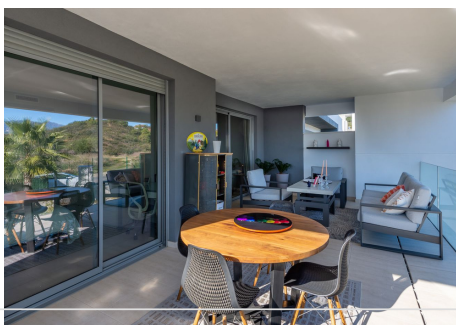

HHomes

SEARCH FIND LOVE

HHomes - Camino de Camojan s/n, Edificio Camoján Center Oficina nº 15
Tel.: +34 951 543 462 – Email: info@hhomes.es – Web: <https://hhomes.es>