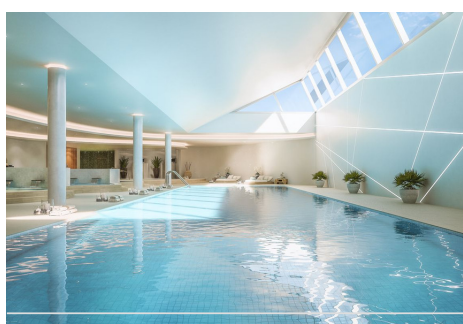

HHomes

SEARCH FIND LOVE

HHomes - Camino de Camoján s/n, Edificio Camoján Center Oficina nº 15
Tel.: +34 951 543 462 – Email: info@hhomes.es – Web: <https://hhomes.es>