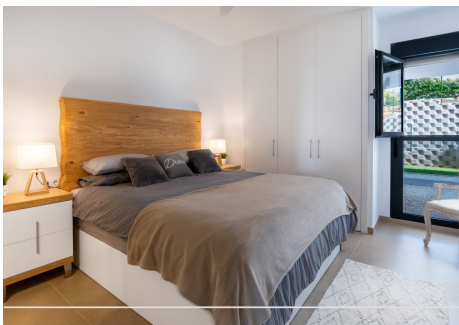

HHomes

SEARCH FIND LOVE

HHomes - Camino de Camojan s/n, Edificio Camoján Center Oficina nº 15
Tel.: +34 951 543 462 – Email: info@hhomes.es – Web: <https://hhomes.es>