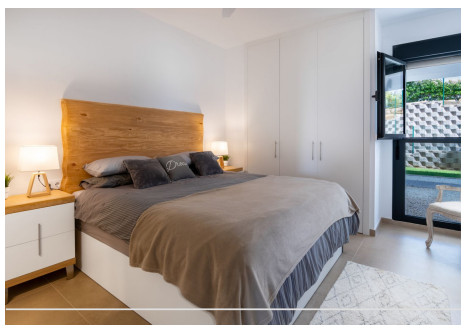

HHomes

SEARCH FIND LOVE

HHomes - Camino de Camojan s/n, Edificio Camoján Center Oficina nº 15
Tel.: +34 951 543 462 – Email: info@hhomes.es – Web: <https://hhomes.es>