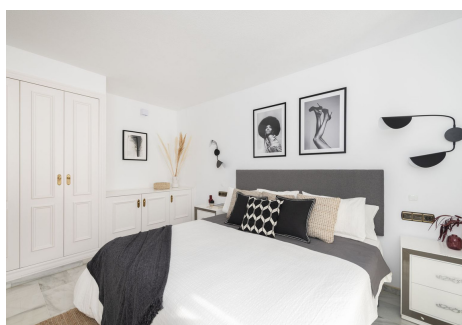

HHomes

SEARCH FIND LOVE

HHomes - Camino de Camoján s/n, Edificio Camoján Center Oficina nº 15
Tel.: +34 951 543 462 – Email: info@hhomes.es – Web: <https://hhomes.es>