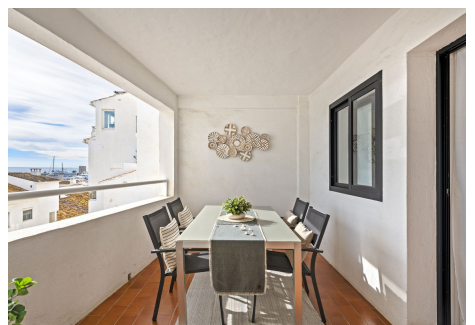

HHomes

SEARCH FIND LOVE

glamour, diversión, modernidad y mar y en los meses en los que el apartamento no se usa, también puede ser utilizado obteniendo ganancias, por la gran demanda de alquileres tanto a larga como a corta temporada. La mejor inversión jamás realizada!