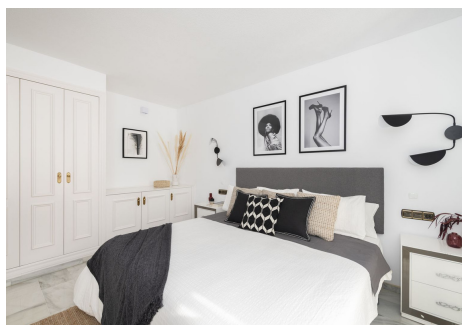

HHomes

SEARCH FIND LOVE

HHomes - Camino de Camoján s/n, Edificio Camoján Center Oficina nº 15
Tel.: +34 951 543 462 – Email: info@hhomes.es – Web: <https://hhomes.es>