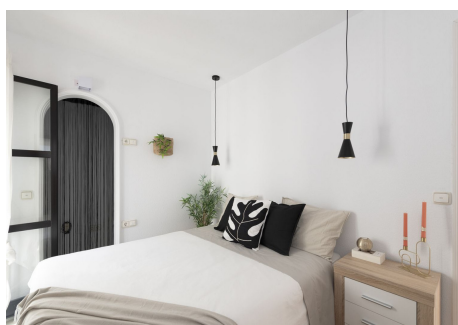

HHomes

SEARCH FIND LOVE

HHomes - Camino de Camoján s/n, Edificio Camoján Center Oficina nº 15
Tel.: +34 951 543 462 – Email: info@hhomes.es – Web: <https://hhomes.es>