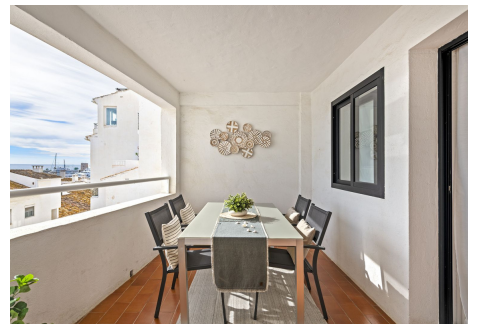

HHomes

SEARCH FIND LOVE

glamour, diversión, modernidad y mar y en los meses en los que el apartamento no se usa, también puede ser utilizado obteniendo ganancias, por la gran demanda de alquileres tanto a larga como a corta temporada. La mejor inversión jamás realizada!