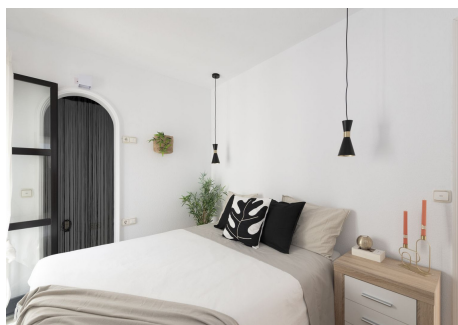

HHomes

SEARCH FIND LOVE

HHomes - Camino de Camoján s/n, Edificio Camoján Center Oficina nº 15
Tel.: +34 951 543 462 – Email: info@hhomes.es – Web: <https://hhomes.es>