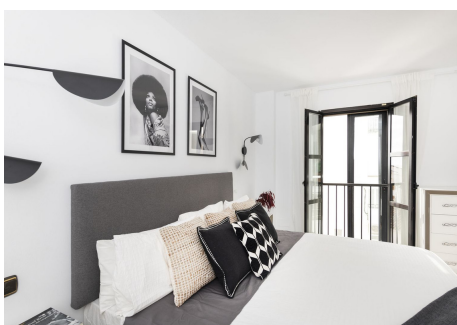

HHomes

SEARCH FIND LOVE

HHomes - Camino de Camoján s/n, Edificio Camoján Center Oficina nº 15
Tel.: +34 951 543 462 – Email: info@hhomes.es – Web: <https://hhomes.es>