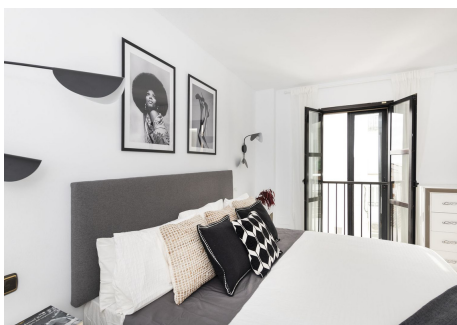

HHomes

SEARCH FIND LOVE

HHomes - Camino de Camoján s/n, Edificio Camoján Center Oficina nº 15
Tel.: +34 951 543 462 – Email: info@hhomes.es – Web: <https://hhomes.es>