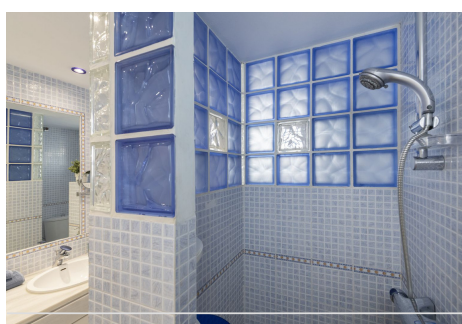

HHomes

SEARCH FIND LOVE

HHomes - Camino de Camoján s/n, Edificio Camoján Center Oficina nº 15
Tel.: +34 951 543 462 – Email: info@hhomes.es – Web: <https://hhomes.es>