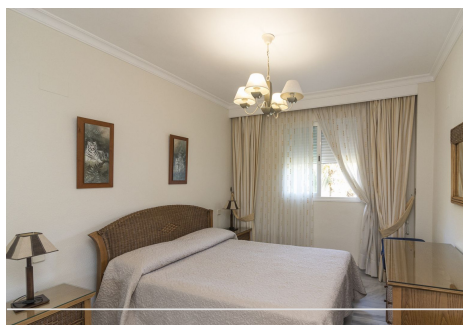

HHomes

SEARCH FIND LOVE

HHomes - Camino de Camoján s/n, Edificio Camoján Center Oficina nº 15
Tel.: +34 951 543 462 – Email: info@hhomes.es – Web: <https://hhomes.es>