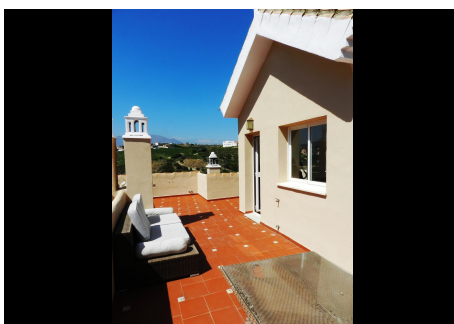

HHomes

SEARCH FIND LOVE

HHomes - Camino de Camojan s/n, Edificio Camoján Center Oficina nº 15
Tel.: +34 951 543 462 – Email: info@hhomes.es – Web: <https://hhomes.es>