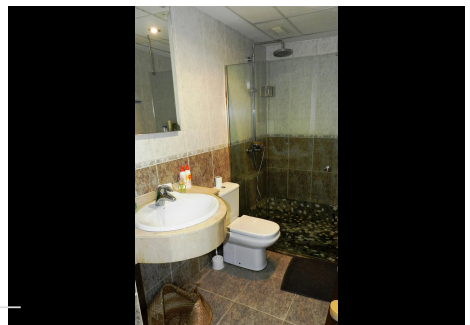

HHomes

SEARCH FIND LOVE

HHomes - Camino de Camojan s/n, Edificio Camoján Center Oficina nº 15
Tel.: +34 951 543 462 – Email: info@hhomes.es – Web: <https://hhomes.es>