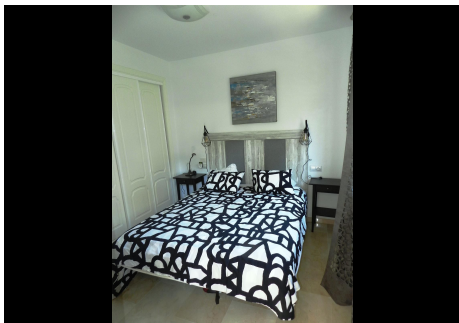

HHomes

SEARCH FIND LOVE

HHomes - Camino de Camojan s/n, Edificio Camoján Center Oficina nº 15
Tel.: +34 951 543 462 – Email: info@hhomes.es – Web: <https://hhomes.es>