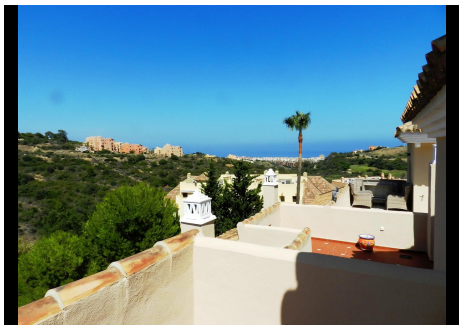

HHomes

SEARCH FIND LOVE

HHomes - Camino de Camojan s/n, Edificio Camoján Center Oficina nº 15
Tel.: +34 951 543 462 – Email: info@hhomes.es – Web: <https://hhomes.es>