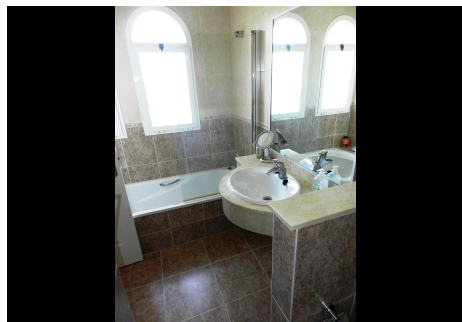

HHomes

SEARCH FIND LOVE

HHomes - Camino de Camojan s/n, Edificio Camoján Center Oficina nº 15
Tel.: +34 951 543 462 – Email: info@hhomes.es – Web: <https://hhomes.es>