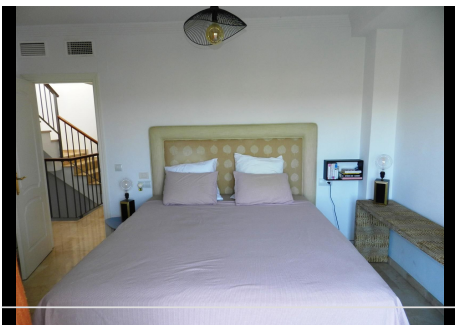

HHomes

SEARCH FIND LOVE

HHomes - Camino de Camojan s/n, Edificio Camoján Center Oficina nº 15
Tel.: +34 951 543 462 – Email: info@hhomes.es – Web: <https://hhomes.es>