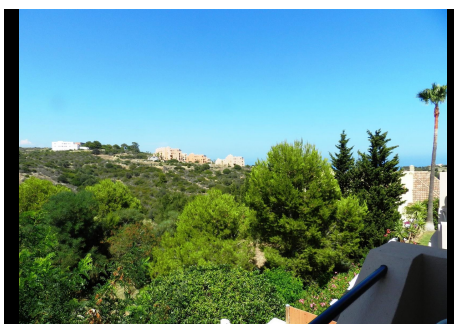

HHomes

SEARCH FIND LOVE

HHomes - Camino de Camojan s/n, Edificio Camoján Center Oficina nº 15
Tel.: +34 951 543 462 – Email: info@hhomes.es – Web: <https://hhomes.es>