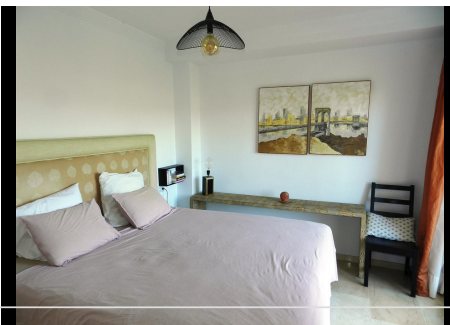

HHomes

SEARCH FIND LOVE

HHomes - Camino de Camojan s/n, Edificio Camoján Center Oficina nº 15
Tel.: +34 951 543 462 – Email: info@hhomes.es – Web: <https://hhomes.es>