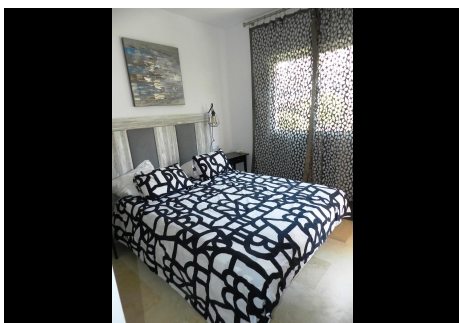

HHomes

SEARCH FIND LOVE

HHomes - Camino de Camojan s/n, Edificio Camoján Center Oficina nº 15
Tel.: +34 951 543 462 – Email: info@hhomes.es – Web: <https://hhomes.es>