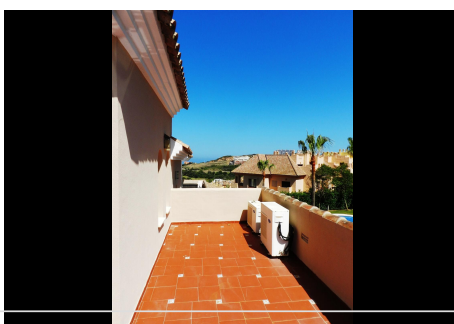

HHomes

SEARCH FIND LOVE

HHomes - Camino de Camojan s/n, Edificio Camoján Center Oficina nº 15
Tel.: +34 951 543 462 – Email: info@hhomes.es – Web: <https://hhomes.es>