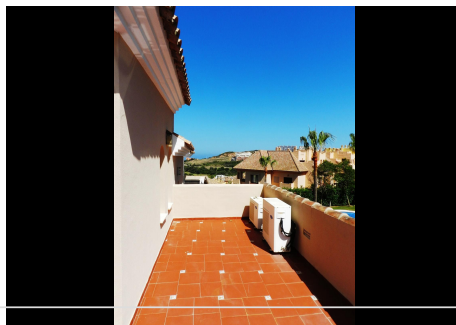

HHomes

SEARCH FIND LOVE

HHomes - Camino de Camojan s/n, Edificio Camoján Center Oficina nº 15
Tel.: +34 951 543 462 – Email: info@hhomes.es – Web: <https://hhomes.es>