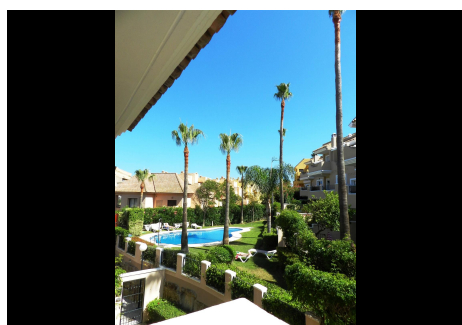

HHomes

SEARCH FIND LOVE

HHomes - Camino de Camojan s/n, Edificio Camoján Center Oficina nº 15
Tel.: +34 951 543 462 – Email: info@hhomes.es – Web: <https://hhomes.es>