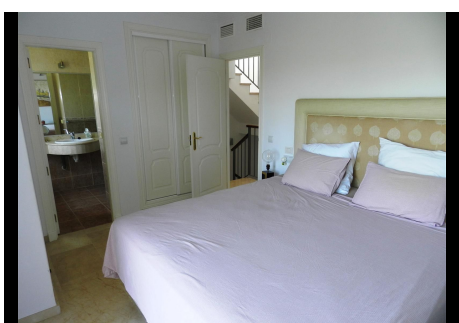

HHomes

SEARCH FIND LOVE

HHomes - Camino de Camojan s/n, Edificio Camoján Center Oficina nº 15
Tel.: +34 951 543 462 – Email: info@hhomes.es – Web: <https://hhomes.es>