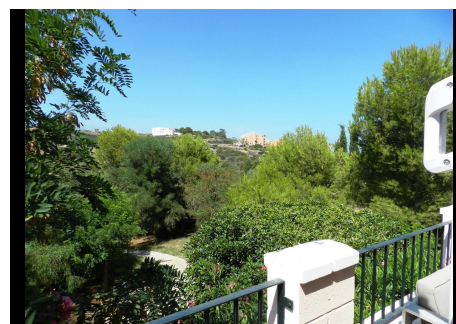

HHomes

SEARCH FIND LOVE

HHomes - Camino de Camojan s/n, Edificio Camoján Center Oficina nº 15
Tel.: +34 951 543 462 – Email: info@hhomes.es – Web: <https://hhomes.es>