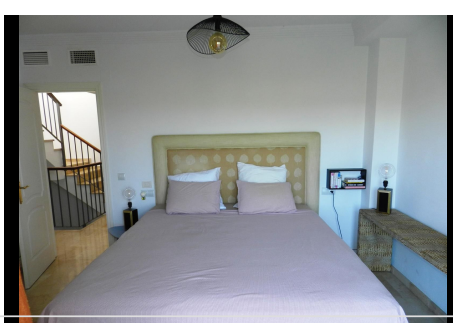

HHomes

SEARCH FIND LOVE

HHomes - Camino de Camojan s/n, Edificio Camoján Center Oficina nº 15
Tel.: +34 951 543 462 – Email: info@hhomes.es – Web: <https://hhomes.es>