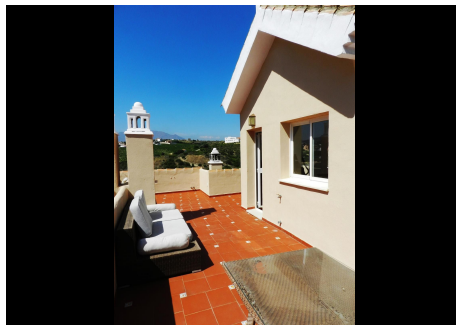

HHomes

SEARCH FIND LOVE

HHomes - Camino de Camojan s/n, Edificio Camoján Center Oficina nº 15
Tel.: +34 951 543 462 – Email: info@hhomes.es – Web: <https://hhomes.es>