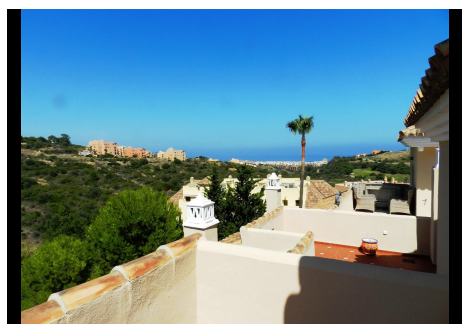

HHomes

SEARCH FIND LOVE

HHomes - Camino de Camojan s/n, Edificio Camoján Center Oficina nº 15
Tel.: +34 951 543 462 – Email: info@hhomes.es – Web: <https://hhomes.es>