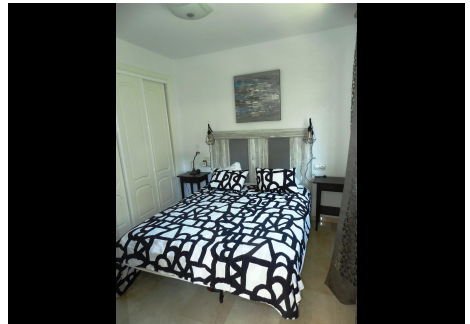

HHomes

SEARCH FIND LOVE

HHomes - Camino de Camojan s/n, Edificio Camoján Center Oficina nº 15
Tel.: +34 951 543 462 – Email: info@hhomes.es – Web: <https://hhomes.es>