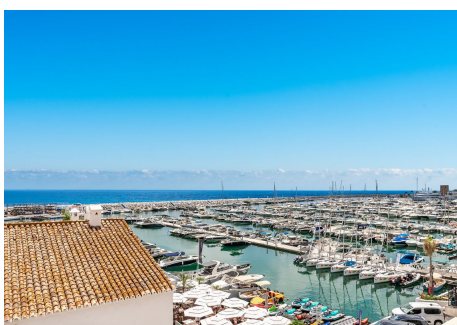

HHomes

SEARCH FIND LOVE

HHomes - Camino de Camojan s/n, Edificio Camoján Center Oficina nº 15
Tel.: +34 951 543 462 – Email: info@hhomes.es – Web: <https://hhomes.es>