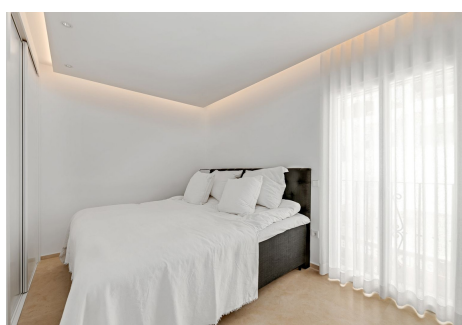

HHomes

SEARCH FIND LOVE

HHomes - Camino de Camojan s/n, Edificio Camoján Center Oficina nº 15
Tel.: +34 951 543 462 – Email: info@hhomes.es – Web: <https://hhomes.es>