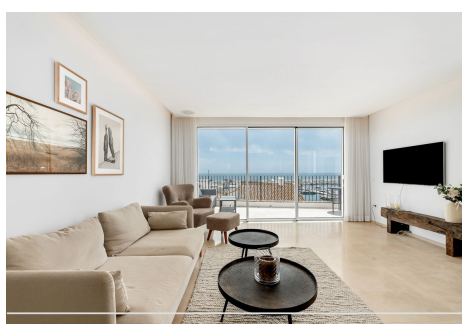

HHomes

SEARCH FIND LOVE

HHomes - Camino de Camojan s/n, Edificio Camoján Center Oficina nº 15
Tel.: +34 951 543 462 – Email: info@hhomes.es – Web: <https://hhomes.es>