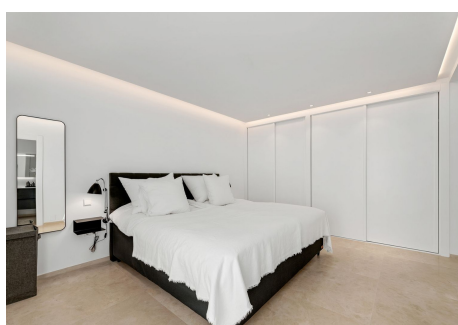

HHomes

SEARCH FIND LOVE

HHomes - Camino de Camojan s/n, Edificio Camoján Center Oficina nº 15
Tel.: +34 951 543 462 – Email: info@hhomes.es – Web: <https://hhomes.es>