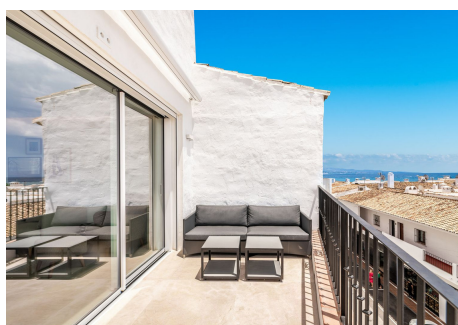

HHomes

SEARCH FIND LOVE

HHomes - Camino de Camojan s/n, Edificio Camoján Center Oficina nº 15
Tel.: +34 951 543 462 – Email: info@hhomes.es – Web: <https://hhomes.es>