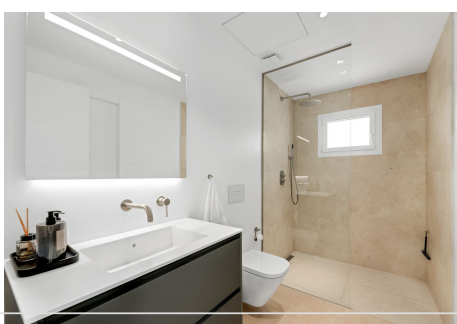

HHomes

SEARCH FIND LOVE

HHomes - Camino de Camojan s/n, Edificio Camoján Center Oficina nº 15
Tel.: +34 951 543 462 – Email: info@hhomes.es – Web: <https://hhomes.es>