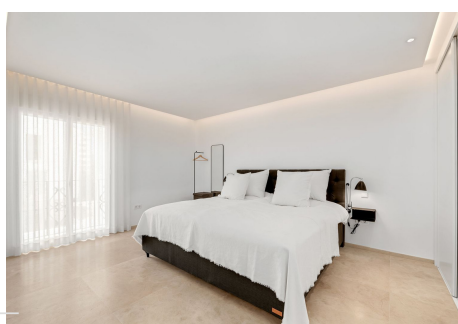

HHomes

SEARCH FIND LOVE

HHomes - Camino de Camojan s/n, Edificio Camoján Center Oficina nº 15
Tel.: +34 951 543 462 – Email: info@hhomes.es – Web: <https://hhomes.es>