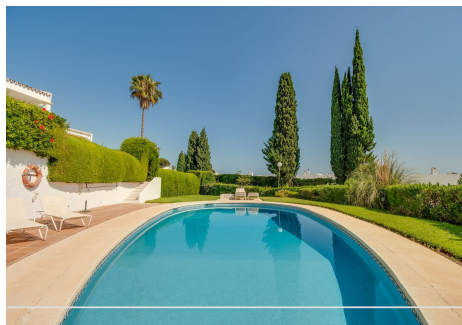

HHomes

SEARCH FIND LOVE

HHomes - Camino de Camojan s/n, Edificio Camoján Center Oficina nº 15
Tel.: +34 951 543 462 – Email: info@hhomes.es – Web: <https://hhomes.es>