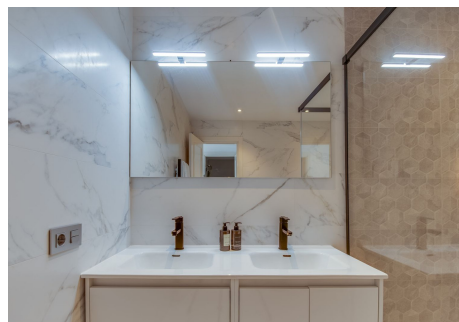

HHomes

SEARCH FIND LOVE

HHomes - Camino de Camoján s/n, Edificio Camoján Center Oficina nº 15
Tel.: +34 951 543 462 – Email: info@hhomes.es – Web: <https://hhomes.es>