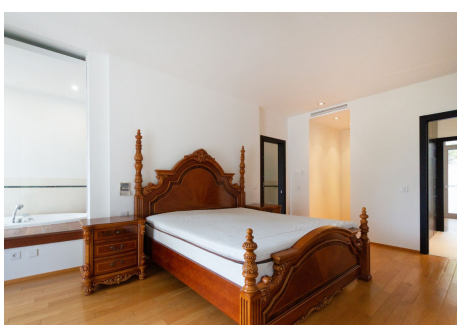

HHomes

SEARCH FIND LOVE

HHomes - Camino de Camojan s/n, Edificio Camoján Center Oficina nº 15
Tel.: +34 951 543 462 – Email: info@hhomes.es – Web: <https://hhomes.es>