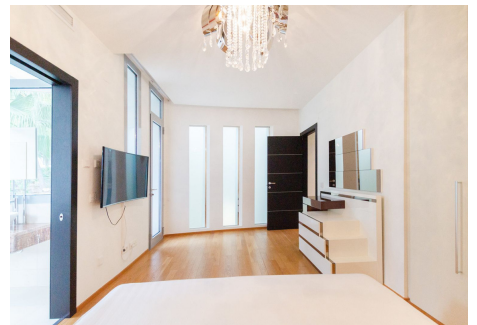

HHomes

SEARCH FIND LOVE

HHomes - Camino de Camojan s/n, Edificio Camoján Center Oficina nº 15
Tel.: +34 951 543 462 – Email: info@hhomes.es – Web: <https://hhomes.es>