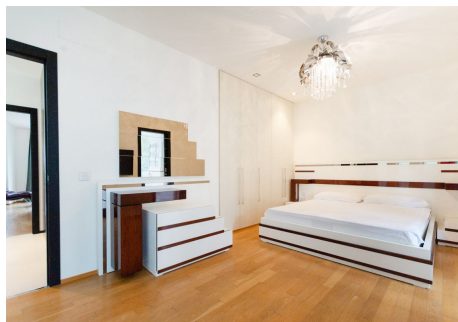

HHomes

SEARCH FIND LOVE

HHomes - Camino de Camojan s/n, Edificio Camoján Center Oficina nº 15
Tel.: +34 951 543 462 – Email: info@hhomes.es – Web: <https://hhomes.es>