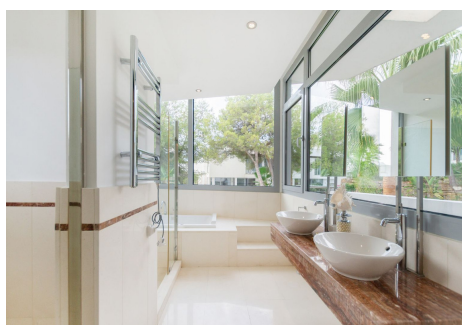

HHomes

SEARCH FIND LOVE

HHomes - Camino de Camojan s/n, Edificio Camoján Center Oficina nº 15
Tel.: +34 951 543 462 – Email: info@hhomes.es – Web: <https://hhomes.es>