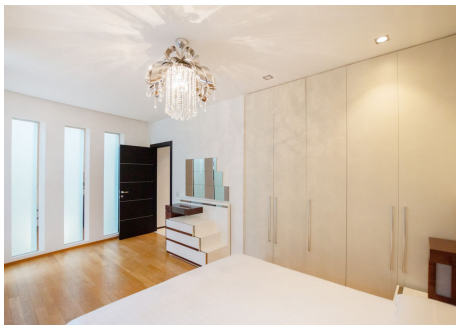

HHomes

SEARCH FIND LOVE

HHomes - Camino de Camojan s/n, Edificio Camoján Center Oficina nº 15
Tel.: +34 951 543 462 – Email: info@hhomes.es – Web: <https://hhomes.es>