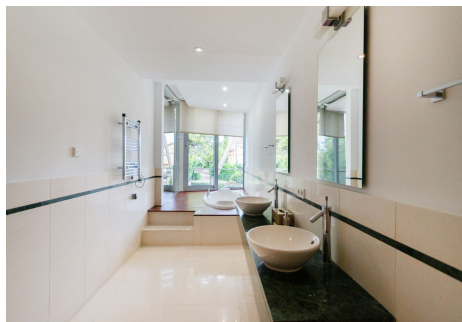

HHomes

SEARCH FIND LOVE

HHomes - Camino de Camojan s/n, Edificio Camoján Center Oficina nº 15
Tel.: +34 951 543 462 – Email: info@hhomes.es – Web: <https://hhomes.es>