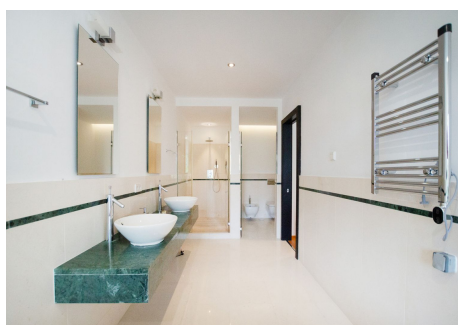

HHomes

SEARCH FIND LOVE

HHomes - Camino de Camojan s/n, Edificio Camoján Center Oficina nº 15
Tel.: +34 951 543 462 – Email: info@hhomes.es – Web: <https://hhomes.es>