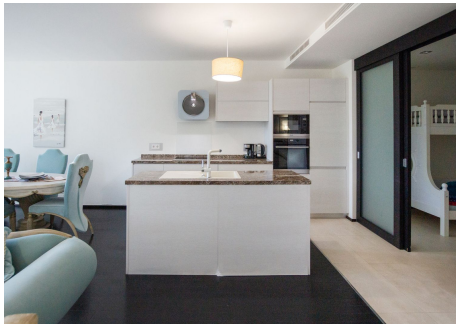

HHomes

SEARCH FIND LOVE

HHomes - Camino de Camojan s/n, Edificio Camoján Center Oficina nº 15
Tel.: +34 951 543 462 – Email: info@hhomes.es – Web: <https://hhomes.es>