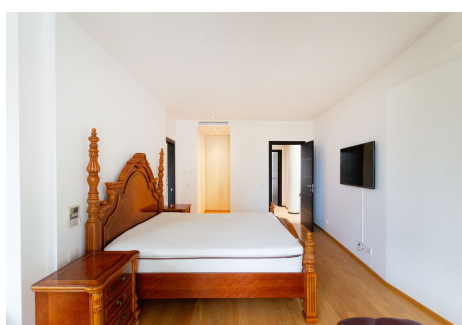

HHomes

SEARCH FIND LOVE

HHomes - Camino de Camojan s/n, Edificio Camoján Center Oficina nº 15
Tel.: +34 951 543 462 – Email: info@hhomes.es – Web: <https://hhomes.es>