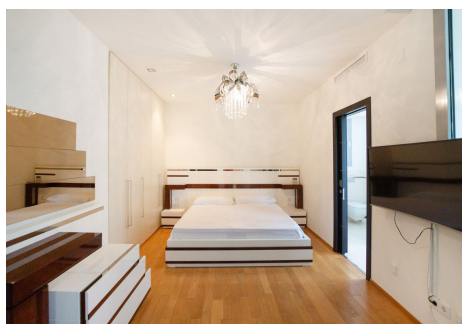

HHomes

SEARCH FIND LOVE

HHomes - Camino de Camojan s/n, Edificio Camoján Center Oficina nº 15
Tel.: +34 951 543 462 – Email: info@hhomes.es – Web: <https://hhomes.es>