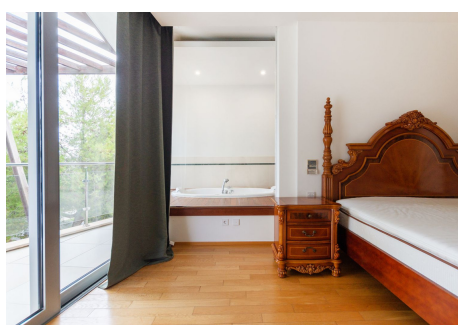

HHomes

SEARCH FIND LOVE

HHomes - Camino de Camojan s/n, Edificio Camoján Center Oficina nº 15
Tel.: +34 951 543 462 – Email: info@hhomes.es – Web: <https://hhomes.es>