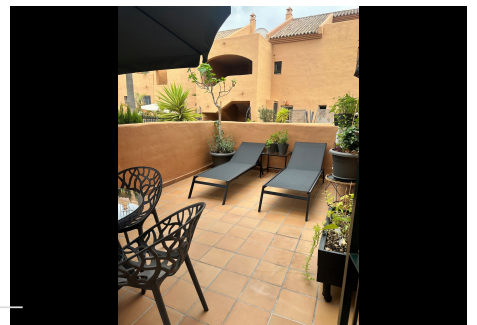

HHomes

SEARCH FIND LOVE

HHomes - Camino de Camojan s/n, Edificio Camoján Center Oficina nº 15
Tel.: +34 951 543 462 – Email: info@hhomes.es – Web: <https://hhomes.es>