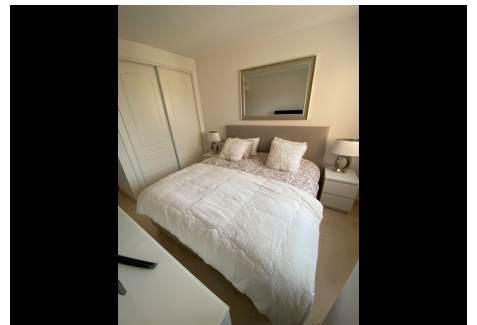

HHomes

SEARCH FIND LOVE

HHomes - Camino de Camojan s/n, Edificio Camoján Center Oficina nº 15
Tel.: +34 951 543 462 – Email: info@hhomes.es – Web: <https://hhomes.es>