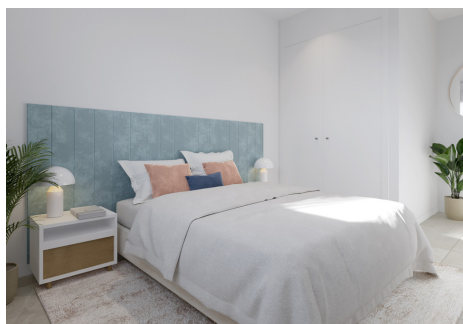

HHomes

SEARCH FIND LOVE

libre, spa, sala comunitaria con co-working, pista de voley-playa, zona infantil y putting green. Todos estos usos comunes unidos al protagonismo de los jardines con palmeras, zona de cítricos y plantas aromáticas, así como caminos para atravesar estas zonas verdes, hacen de esta promoción, el lugar perfecto para disfrutar del clima, la naturaleza y la tranquilidad.