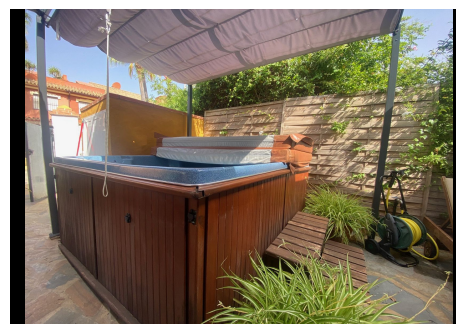

HHomes

SEARCH FIND LOVE

HHomes - Camino de Camojan s/n, Edificio Camoján Center Oficina nº 15
Tel.: +34 951 543 462 – Email: info@hhomes.es – Web: <https://hhomes.es>