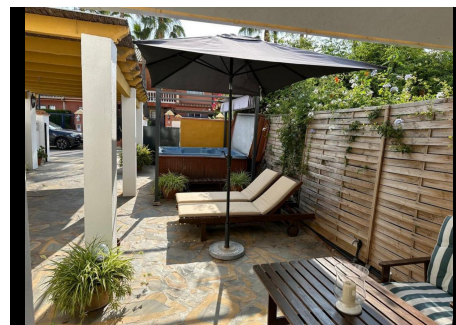

HHomes

SEARCH FIND LOVE

HHomes - Camino de Camojan s/n, Edificio Camoján Center Oficina nº 15
Tel.: +34 951 543 462 – Email: info@hhomes.es – Web: <https://hhomes.es>