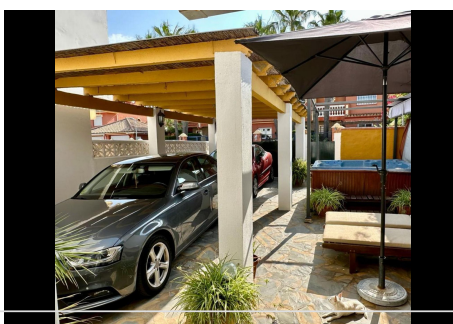

HHomes

SEARCH FIND LOVE

HHomes - Camino de Camojan s/n, Edificio Camoján Center Oficina nº 15
Tel.: +34 951 543 462 – Email: info@hhomes.es – Web: <https://hhomes.es>