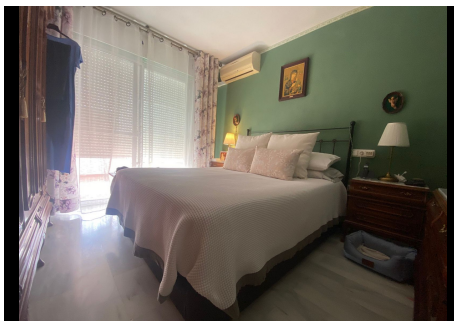

HHomes

SEARCH FIND LOVE

El Higueral o El Paraíso.