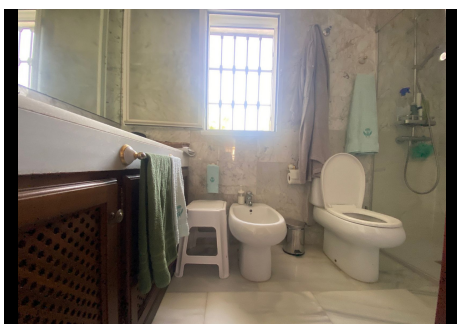

HHomes

SEARCH FIND LOVE

HHomes - Camino de Camojan s/n, Edificio Camoján Center Oficina nº 15
Tel.: +34 951 543 462 – Email: info@hhomes.es – Web: <https://hhomes.es>