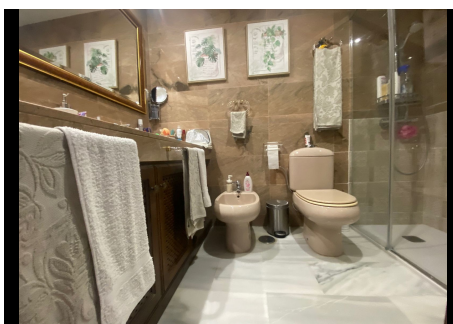

HHomes

SEARCH FIND LOVE

HHomes - Camino de Camojan s/n, Edificio Camoján Center Oficina nº 15
Tel.: +34 951 543 462 – Email: info@hhomes.es – Web: <https://hhomes.es>