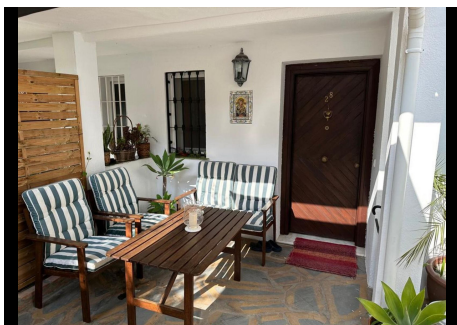

HHomes

SEARCH FIND LOVE

HHomes - Camino de Camojan s/n, Edificio Camoján Center Oficina nº 15
Tel.: +34 951 543 462 – Email: info@hhomes.es – Web: <https://hhomes.es>