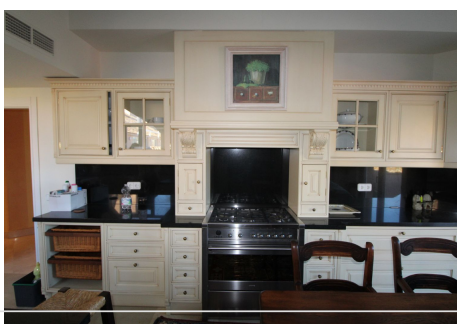

HHomes

SEARCH FIND LOVE

HHomes - Camino de Camojan s/n, Edificio Camoján Center Oficina nº 15
Tel.: +34 951 543 462 – Email: info@hhomes.es – Web: <https://hhomes.es>