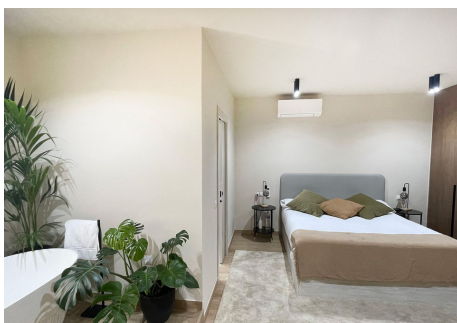

HHomes

SEARCH FIND LOVE

HHomes - Camino de Camojan s/n, Edificio Camoján Center Oficina nº 15
Tel.: +34 951 543 462 – Email: info@hhomes.es – Web: <https://hhomes.es>