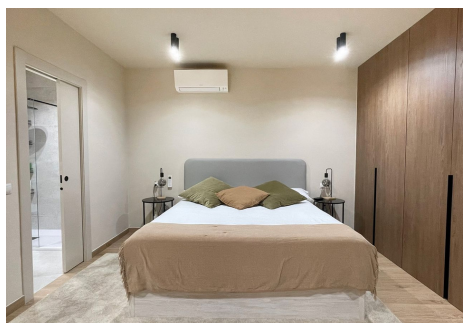

HHomes

SEARCH FIND LOVE

HHomes - Camino de Camojan s/n, Edificio Camoján Center Oficina nº 15
Tel.: +34 951 543 462 – Email: info@hhomes.es – Web: <https://hhomes.es>