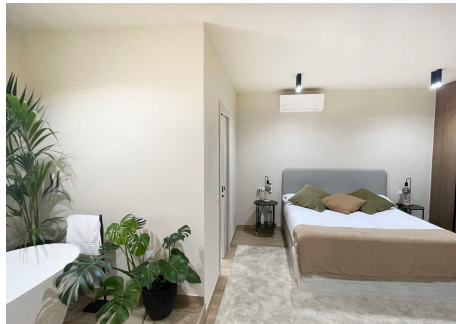

HHomes

SEARCH FIND LOVE

HHomes - Camino de Camojan s/n, Edificio Camoján Center Oficina nº 15
Tel.: +34 951 543 462 – Email: info@hhomes.es – Web: <https://hhomes.es>