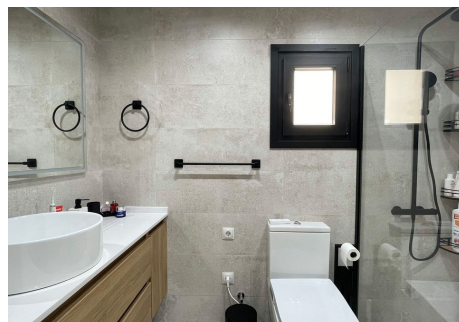

HHomes

SEARCH FIND LOVE

HHomes - Camino de Camojan s/n, Edificio Camoján Center Oficina nº 15
Tel.: +34 951 543 462 – Email: info@hhomes.es – Web: <https://hhomes.es>