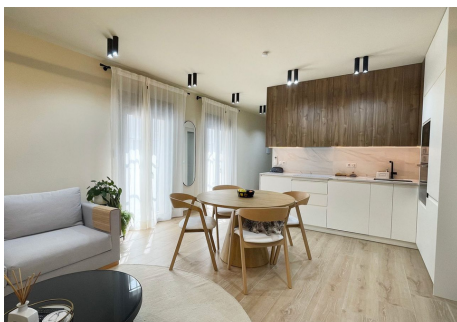

HHomes

SEARCH FIND LOVE

HHomes - Camino de Camojan s/n, Edificio Camoján Center Oficina nº 15
Tel.: +34 951 543 462 – Email: info@hhomes.es – Web: <https://hhomes.es>