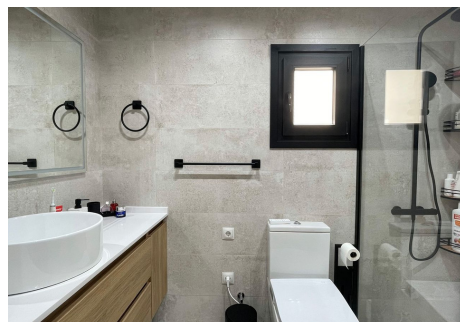

HHomes

SEARCH FIND LOVE

HHomes - Camino de Camojan s/n, Edificio Camoján Center Oficina nº 15
Tel.: +34 951 543 462 – Email: info@hhomes.es – Web: <https://hhomes.es>