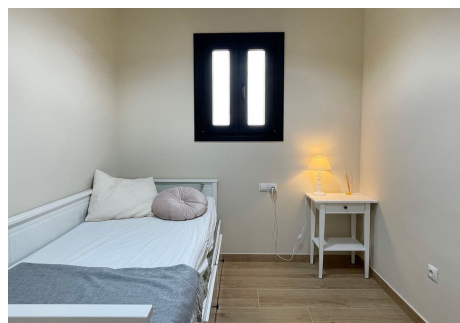

HHomes

SEARCH FIND LOVE

HHomes - Camino de Camojan s/n, Edificio Camoján Center Oficina nº 15
Tel.: +34 951 543 462 – Email: info@hhomes.es – Web: <https://hhomes.es>