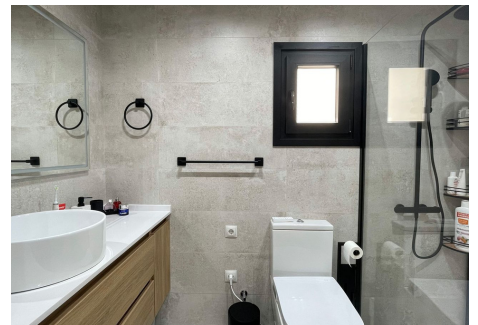

HHomes

SEARCH FIND LOVE

HHomes - Camino de Camojan s/n, Edificio Camoján Center Oficina nº 15
Tel.: +34 951 543 462 – Email: info@hhomes.es – Web: <https://hhomes.es>