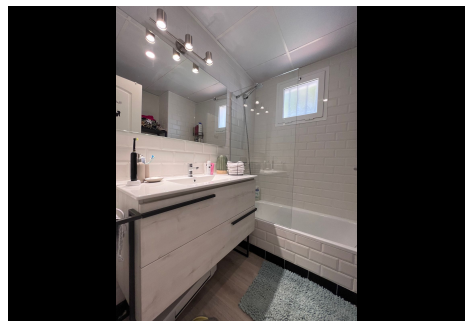

HHomes

SEARCH FIND LOVE

campos de golf y playas naturales, puede aprovechar al máximo uno de los mejores climas de Europa.