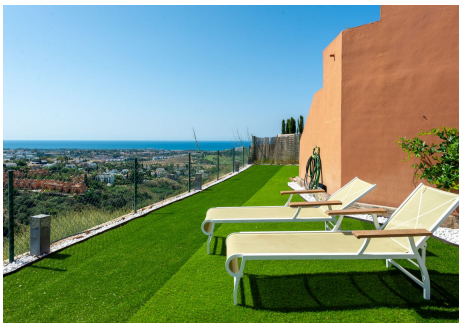

HHomes

SEARCH FIND LOVE

de vida moderna y belleza natural en esta excepcional casa adosada.