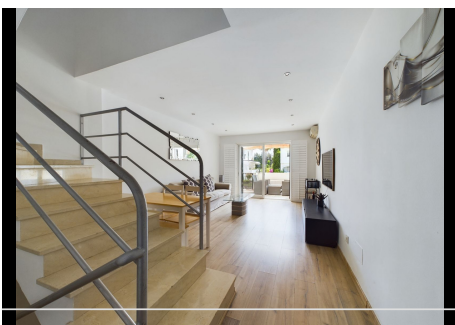

HHomes

SEARCH FIND LOVE

HHomes - Camino de Camojan s/n, Edificio Camoján Center Oficina nº 15
Tel.: +34 951 543 462 – Email: info@hhomes.es – Web: <https://hhomes.es>