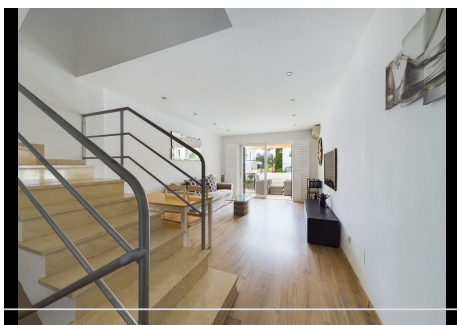

HHomes

SEARCH FIND LOVE

HHomes - Camino de Camojan s/n, Edificio Camoján Center Oficina nº 15
Tel.: +34 951 543 462 – Email: info@hhomes.es – Web: <https://hhomes.es>