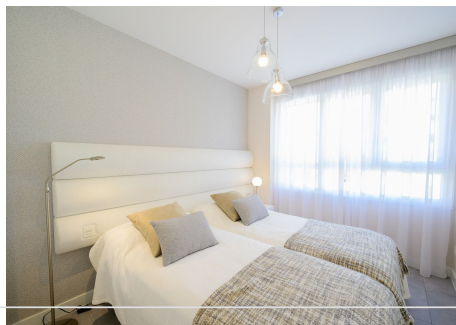

HHomes

SEARCH FIND LOVE

HHomes - Camino de Camojan s/n, Edificio Camoján Center Oficina nº 15
Tel.: +34 951 543 462 – Email: info@hhomes.es – Web: <https://hhomes.es>