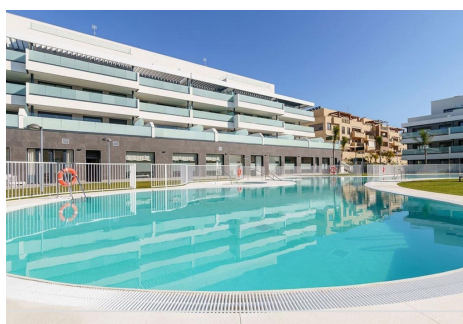

HHomes

SEARCH FIND LOVE

HHomes - Camino de Camojan s/n, Edificio Camoján Center Oficina nº 15
Tel.: +34 951 543 462 – Email: info@hhomes.es – Web: <https://hhomes.es>