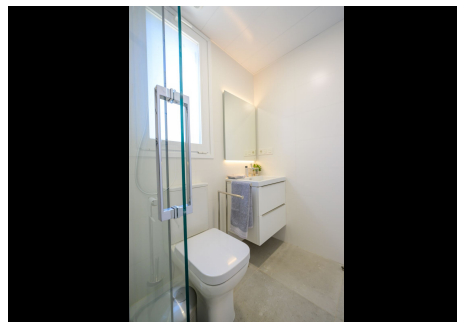

HHomes

SEARCH FIND LOVE

HHomes - Camino de Camojan s/n, Edificio Camoján Center Oficina nº 15
Tel.: +34 951 543 462 – Email: info@hhomes.es – Web: <https://hhomes.es>