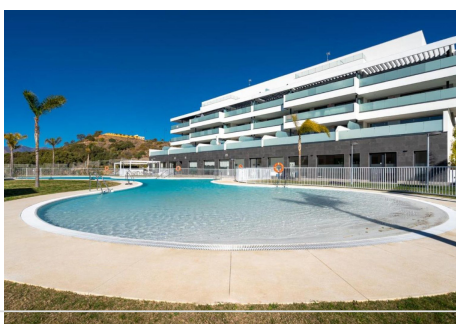

HHomes

SEARCH FIND LOVE

HHomes - Camino de Camojan s/n, Edificio Camoján Center Oficina nº 15
Tel.: +34 951 543 462 – Email: info@hhomes.es – Web: <https://hhomes.es>