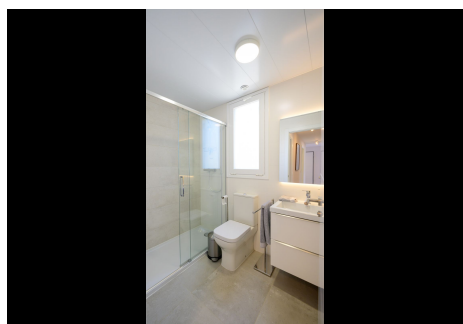

HHomes

SEARCH FIND LOVE

HHomes - Camino de Camojan s/n, Edificio Camoján Center Oficina nº 15
Tel.: +34 951 543 462 – Email: info@hhomes.es – Web: <https://hhomes.es>