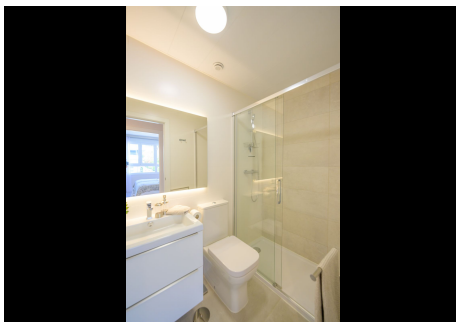

HHomes

SEARCH FIND LOVE

HHomes - Camino de Camojan s/n, Edificio Camoján Center Oficina nº 15
Tel.: +34 951 543 462 – Email: info@hhomes.es – Web: <https://hhomes.es>