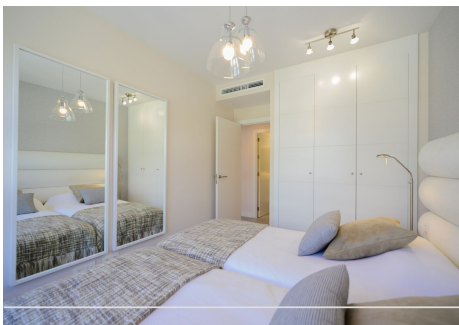

HHomes

SEARCH FIND LOVE

HHomes - Camino de Camojan s/n, Edificio Camoján Center Oficina nº 15
Tel.: +34 951 543 462 – Email: info@hhomes.es – Web: <https://hhomes.es>