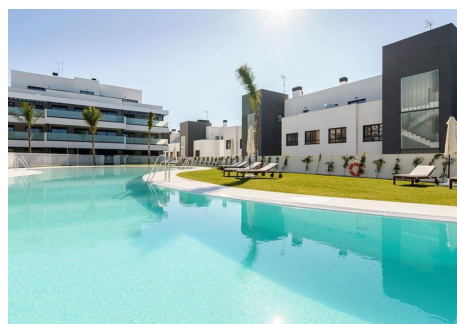

HHomes

SEARCH FIND LOVE

HHomes - Camino de Camojan s/n, Edificio Camoján Center Oficina nº 15
Tel.: +34 951 543 462 – Email: info@hhomes.es – Web: <https://hhomes.es>