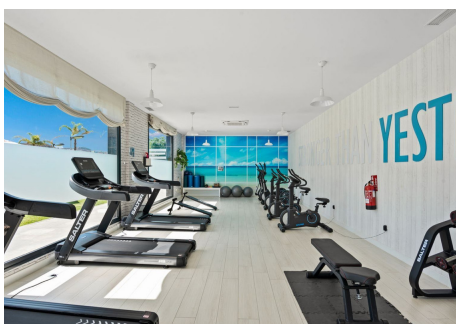

HHomes

SEARCH FIND LOVE

HHomes - Camino de Camojan s/n, Edificio Camoján Center Oficina nº 15
Tel.: +34 951 543 462 – Email: info@hhomes.es – Web: <https://hhomes.es>