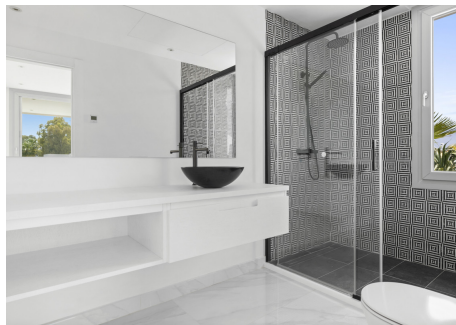

HHomes

SEARCH FIND LOVE

HHomes - Camino de Camoján s/n, Edificio Camoján Center Oficina nº 15
Tel.: +34 951 543 462 – Email: info@hhomes.es – Web: <https://hhomes.es>