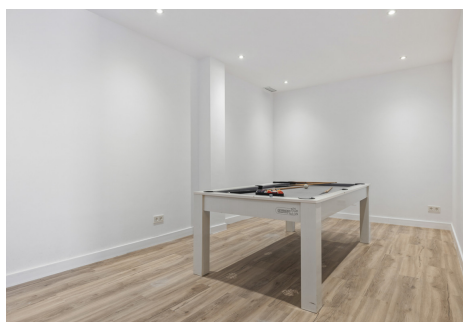

HHomes

SEARCH FIND LOVE

HHomes - Camino de Camoján s/n, Edificio Camoján Center Oficina nº 15
Tel.: +34 951 543 462 – Email: info@hhomes.es – Web: <https://hhomes.es>