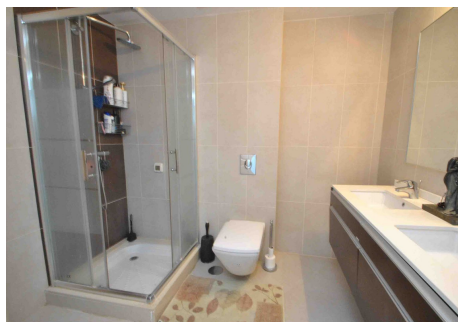

HHomes

SEARCH FIND LOVE

HHomes - Camino de Camojan s/n, Edificio Camoján Center Oficina nº 15
Tel.: +34 951 543 462 – Email: info@hhomes.es – Web: <https://hhomes.es>