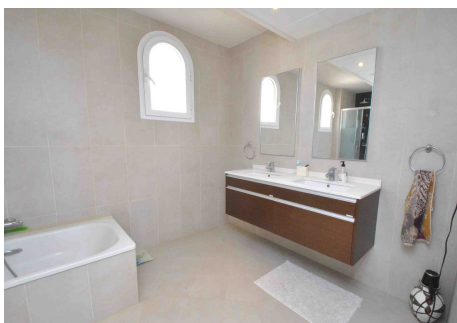

HHomes

SEARCH FIND LOVE

HHomes - Camino de Camojan s/n, Edificio Camoján Center Oficina nº 15
Tel.: +34 951 543 462 – Email: info@hhomes.es – Web: <https://hhomes.es>