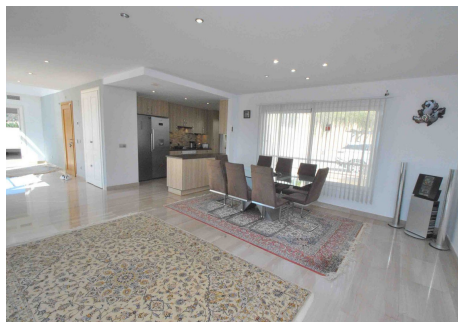

HHomes

SEARCH FIND LOVE

HHomes - Camino de Camojan s/n, Edificio Camoján Center Oficina nº 15
Tel.: +34 951 543 462 – Email: info@hhomes.es – Web: <https://hhomes.es>