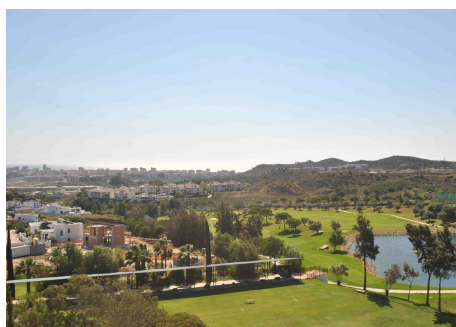

HHomes

SEARCH FIND LOVE

encuentra el opulento dormitorio principal, con un vestidor que satisface todas sus necesidades de almacenamiento. La suite principal cuenta además con un amplio cuarto de baño privado. El complejo Castillo del Cerrado ofrece a sus residentes una gran variedad de servicios excepcionales. Dese un refrescante chapuzón en la gran piscina exterior o en la piscina infantil. Relájese en el spa interior climatizado o suba a la terraza observatorio y la torre para disfrutar de unas vistas impresionantes. Para los que disfrutan de las reuniones al aire libre, la barbacoa y la cocina comunes son el marco perfecto. Además, el complejo cuenta con cómodas zonas de estar donde podrá relajarse y socializar con otros residentes. Manténgase activo y lleve un estilo de vida saludable con las máquinas de ejercicio del complejo, que le permitirán ponerse en forma fácilmente. Castillo del Cerrado ofrece un estilo de vida excepcional en un entorno idílico, combinando una belleza natural incomparable, lujosos espacios de vida y una impresionante gama de servicios. No se pierda esta oportunidad de poseer un ático de prestigio en este exclusivo complejo cerrado, donde la vida cotidiana se vive como unas vacaciones perpetuas.