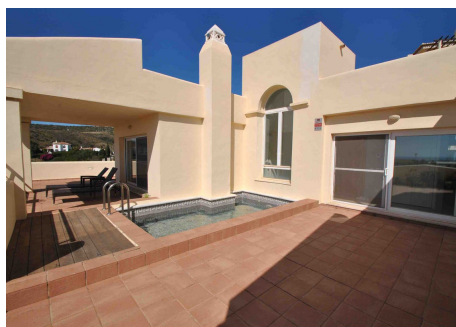

HHomes

SEARCH FIND LOVE

encuentra el opulento dormitorio principal, con un vestidor que satisface todas sus necesidades de almacenamiento. La suite principal cuenta además con un amplio cuarto de baño privado. El complejo Castillo del Cerrado ofrece a sus residentes una gran variedad de servicios excepcionales. Dese un refrescante chapuzón en la gran piscina exterior o en la piscina infantil. Relájese en el spa interior climatizado o suba a la terraza observatorio y la torre para disfrutar de unas vistas impresionantes. Para los que disfrutan de las reuniones al aire libre, la barbacoa y la cocina comunes son el marco perfecto. Además, el complejo cuenta con cómodas zonas de estar donde podrá relajarse y socializar con otros residentes. Manténgase activo y lleve un estilo de vida saludable con las máquinas de ejercicio del complejo, que le permitirán ponerse en forma fácilmente. Castillo del Cerrado ofrece un estilo de vida excepcional en un entorno idílico, combinando una belleza natural incomparable, lujosos espacios de vida y una impresionante gama de servicios. No se pierda esta oportunidad de poseer un ático de prestigio en este exclusivo complejo cerrado, donde la vida cotidiana se vive como unas vacaciones perpetuas.