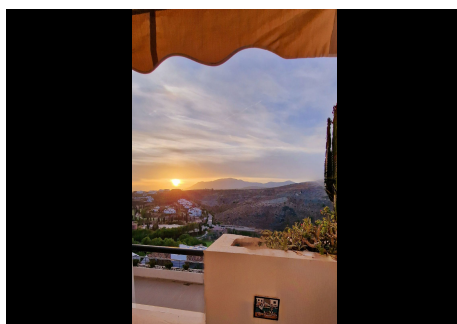

HHomes

SEARCH FIND LOVE

HHomes - Camino de Camoján s/n, Edificio Camoján Center Oficina nº 15
Tel.: +34 951 543 462 – Email: info@hhomes.es – Web: <https://hhomes.es>