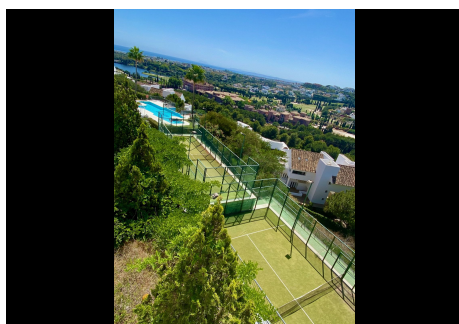

HHomes

SEARCH FIND LOVE

HHomes - Camino de Camoján s/n, Edificio Camoján Center Oficina nº 15
Tel.: +34 951 543 462 – Email: info@hhomes.es – Web: <https://hhomes.es>