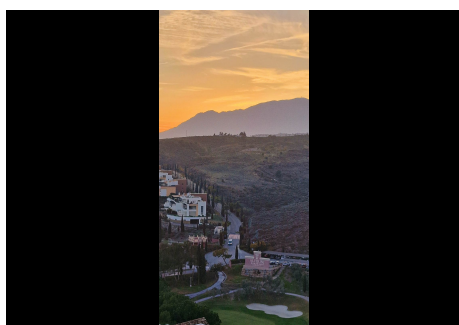

HHomes

SEARCH FIND LOVE

HHomes - Camino de Camoján s/n, Edificio Camoján Center Oficina nº 15
Tel.: +34 951 543 462 – Email: info@hhomes.es – Web: <https://hhomes.es>