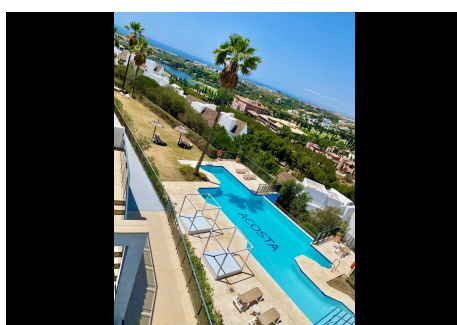

HHomes

SEARCH FIND LOVE

HHomes - Camino de Camoján s/n, Edificio Camoján Center Oficina nº 15
Tel.: +34 951 543 462 – Email: info@hhomes.es – Web: <https://hhomes.es>