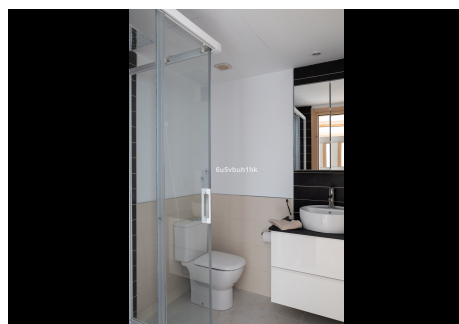

HHomes

SEARCH FIND LOVE