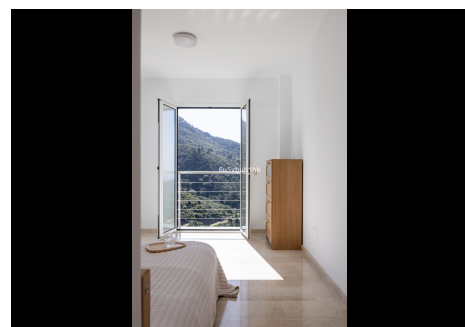

Homes

SEARCH FIND LOVE

un gran potencial con otras habitaciones de diferentes tamaños, con la posibilidad de convertir el espacio en una sala de cine, zona de entretenimiento, bodega o gimnasio. Esta villa con orientación sur tiene tanto potencial, es una escapada idílica, rodeada de la naturaleza desbordada de Monte Mayor, con espectaculares vistas al Mediterráneo, Gibraltar y la costa africana. Monte Mayor es una comunidad cerrada con seguridad 24h, disfruta de un magnífico entorno natural, rodeado de una espectacular sierra, exuberante vegetación y arroyos. Una gran opción si usted está buscando encontrar una residencia permanente, casa de vacaciones, o una inversión. Puede ser un proyecto ideal con el potencial de renovar el nivel inferior o simplemente añadir algunos toques de acabado. Llama ahora para ver. .