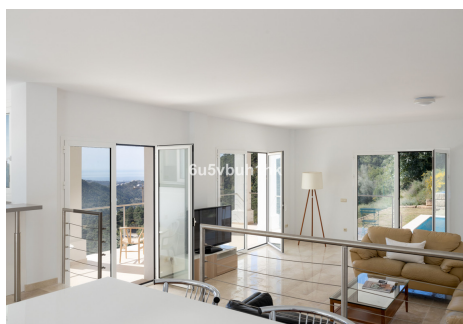

HHomes

SEARCH FIND LOVE