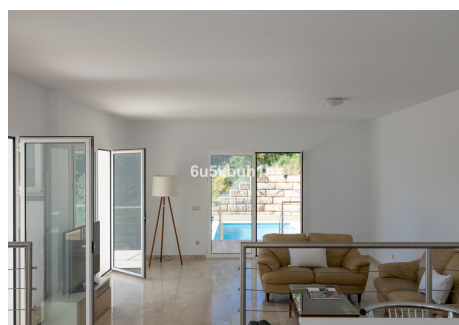

HHomes

SEARCH FIND LOVE