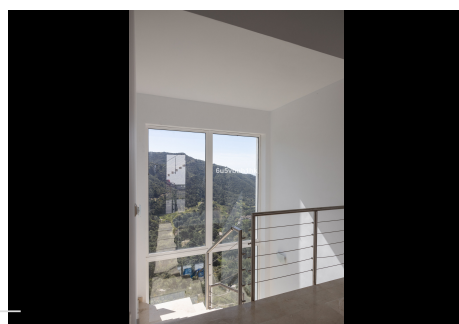

HHomes

SEARCH FIND LOVE