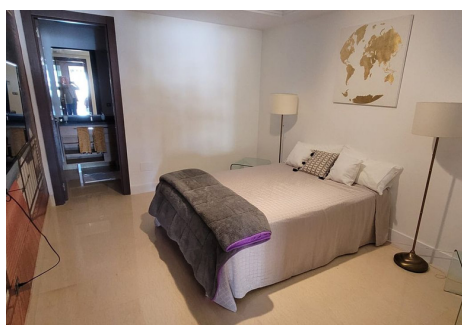

HHomes

SEARCH FIND LOVE

HHomes - Camino de Camoján s/n, Edificio Camoján Center Oficina nº 15
Tel.: +34 951 543 462 – Email: info@hhomes.es – Web: <https://hhomes.es>