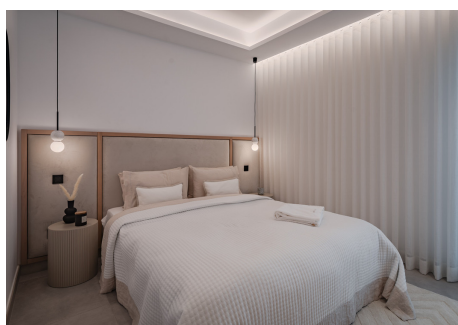

HHomes

SEARCH FIND LOVE

HHomes - Camino de Camojan s/n, Edificio Camoján Center Oficina nº 15
Tel.: +34 951 543 462 – Email: info@hhomes.es – Web: <https://hhomes.es>