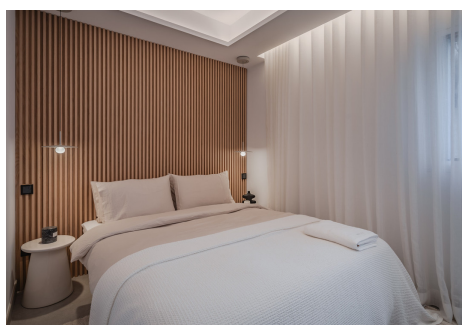

HHomes

SEARCH FIND LOVE

HHomes - Camino de Camojan s/n, Edificio Camoján Center Oficina nº 15
Tel.: +34 951 543 462 – Email: info@hhomes.es – Web: <https://hhomes.es>