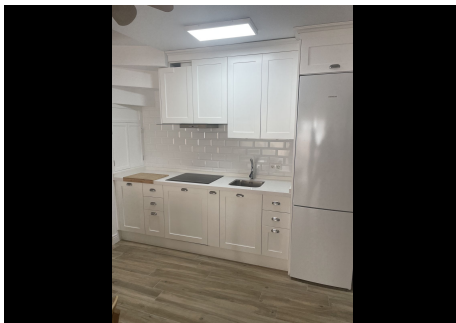

HHomes

SEARCH FIND LOVE

HHomes - Camino de Camojan s/n, Edificio Camoján Center Oficina nº 15
Tel.: +34 951 543 462 – Email: info@hhomes.es – Web: <https://hhomes.es>