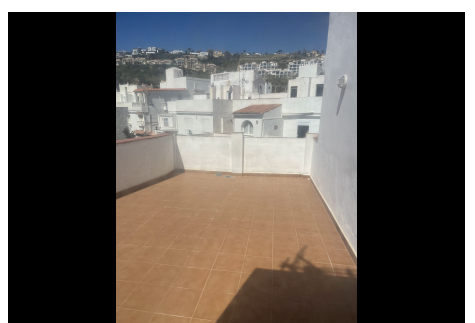

HHomes

SEARCH FIND LOVE

HHomes - Camino de Camojan s/n, Edificio Camoján Center Oficina nº 15
Tel.: +34 951 543 462 – Email: info@hhomes.es – Web: <https://hhomes.es>