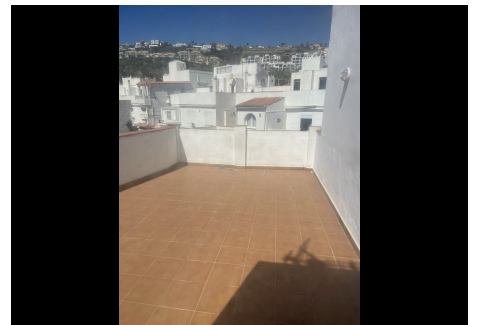

HHomes

SEARCH FIND LOVE

HHomes - Camino de Camojan s/n, Edificio Camoján Center Oficina nº 15
Tel.: +34 951 543 462 – Email: info@hhomes.es – Web: <https://hhomes.es>