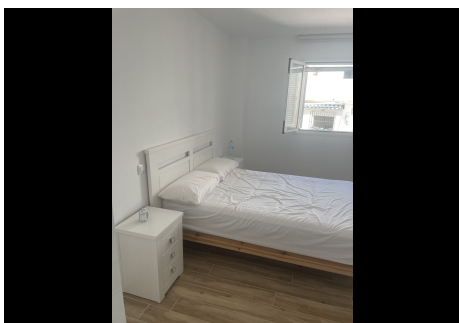

HHomes

SEARCH FIND LOVE

HHomes - Camino de Camojan s/n, Edificio Camoján Center Oficina nº 15
Tel.: +34 951 543 462 – Email: info@hhomes.es – Web: <https://hhomes.es>