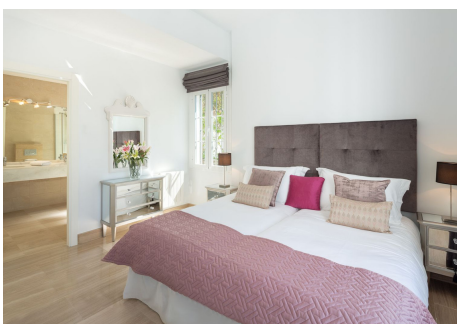

HHomes

SEARCH FIND LOVE

HHomes - Camino de Camojan s/n, Edificio Camoján Center Oficina nº 15
Tel.: +34 951 543 462 – Email: info@hhomes.es – Web: <https://hhomes.es>