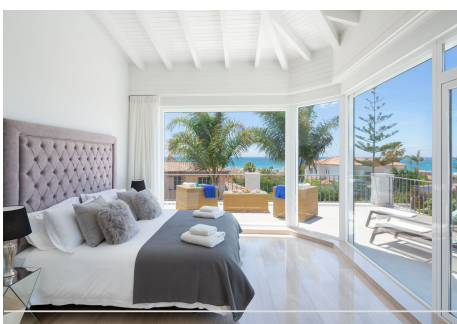

HHomes

SEARCH FIND LOVE

HHomes - Camino de Camojan s/n, Edificio Camoján Center Oficina nº 15
Tel.: +34 951 543 462 – Email: info@hhomes.es – Web: <https://hhomes.es>