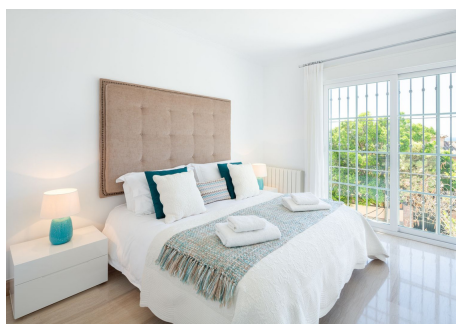

HHomes

SEARCH FIND LOVE

HHomes - Camino de Camojan s/n, Edificio Camoján Center Oficina nº 15
Tel.: +34 951 543 462 – Email: info@hhomes.es – Web: <https://hhomes.es>