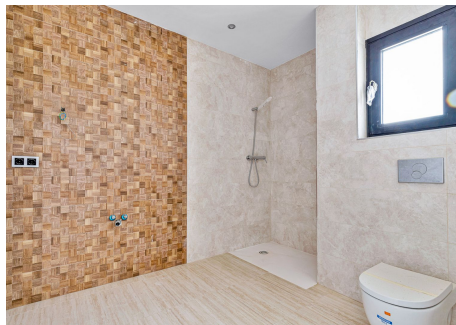

HHomes

SEARCH FIND LOVE

HHomes - Camino de Camoján s/n, Edificio Camoján Center Oficina nº 15
Tel.: +34 951 543 462 – Email: info@hhomes.es – Web: <https://hhomes.es>