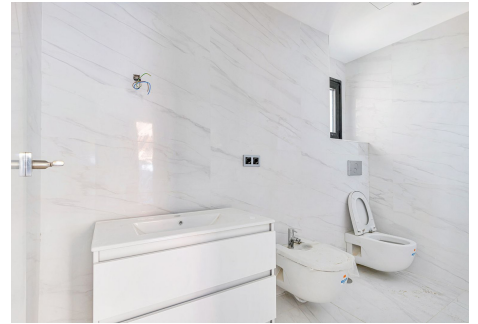

HHomes

SEARCH FIND LOVE

HHomes - Camino de Camoján s/n, Edificio Camoján Center Oficina nº 15
Tel.: +34 951 543 462 – Email: info@hhomes.es – Web: <https://hhomes.es>