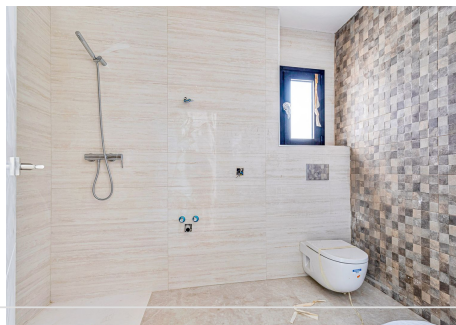

HHomes

SEARCH FIND LOVE

HHomes - Camino de Camoján s/n, Edificio Camoján Center Oficina nº 15
Tel.: +34 951 543 462 – Email: info@hhomes.es – Web: <https://hhomes.es>