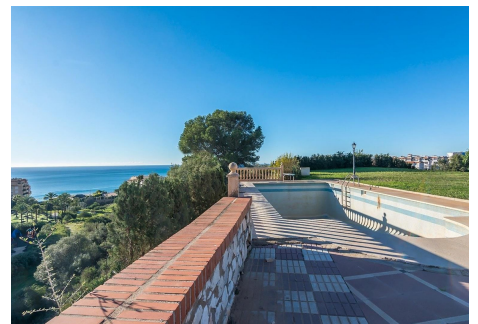

7 Dormitorios Casa en La Capellania

La Capellania

R4265404 – 1.545.000 €

7

6

595 m²

9085 m²

LES PRESENTAMOS VILLA JAZMIN, CON SU EXCELENTE UBICACIÓN Y LAS MEJORES VISTAS Sobre una gran parcela de 9.085 M², encontramos esta exclusiva propiedad con preciosas vistas al mar y amplias zonas bellamente ajardinadas. En la parcela hay 3 edificaciones debidamente registradas. La vivienda principal tiene 412m² construidos en una sola planta, actualmente está dividida en dos amplios salones con chimenea, una gran sala central de recreo con doble altura, 4 dormitorios, 4 baños (2 de ellos en suite), un aseo, y la gran cocina con lavadero y despensa con salida a la zona de terraza y barbacoa. La vivienda necesita una reforma integral, un magnífico proyecto en una vivienda que permite todas las ideas y posibilidades, la doble altura de la sala central permite, sin modificar la estructura de la casa, hacer una segunda planta con hasta 3 amplias suites o lo que la imaginación nos pida. Separado de la casa encontramos una casa de guardeses, con una superficie construida de 83m² que se distribuye en 2 plantas comunicadas por una escalera interior. En la planta inferior hay una habitación y un baño, y en la planta

HHomes

SEARCH FIND LOVE

superior el salón y la cocina. Y por último la tercera edificación con una superficie de 89 m² que consta de dos plantas, una destinada a alojamiento de invitados con salón, un dormitorio y un baño, y la planta alta destinada a garaje. Por su privacidad, vistas e inmensas posibilidades es una propiedad única que merece la pena visitar.