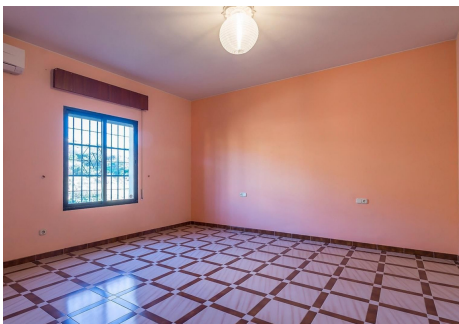

7 Dormitorios Casa en La Capellania

La Capellania

R4265404 – 1.545.000 €

7

6

595 m²

9085 m²

LES PRESENTAMOS VILLA JAZMIN, CON SU EXCELENTE UBICACIÓN Y LAS MEJORES VISTAS Sobre una gran parcela de 9.085 M², encontramos esta exclusiva propiedad con preciosas vistas al mar y amplias zonas bellamente ajardinadas. En la parcela hay 3 edificaciones debidamente registradas. La vivienda principal tiene 412m² construidos en una sola planta, actualmente está dividida en dos amplios salones con chimenea, una gran sala central de recreo con doble altura, 4 dormitorios, 4 baños (2 de ellos en suite), un aseo, y la gran cocina con lavadero y despensa con salida a la zona de terraza y barbacoa. La vivienda necesita una reforma integral, un magnífico proyecto en una vivienda que permite todas las ideas y posibilidades, la doble altura de la sala central permite, sin modificar la estructura de la casa, hacer una segunda planta con hasta 3 amplias suites o lo que la imaginación nos pida. Separado de la casa encontramos una casa de guardeses, con una superficie construida de 83m² que se distribuye en 2 plantas comunicadas por una escalera interior. En la planta inferior hay una habitación y un baño, y en la planta

HHomes

SEARCH FIND LOVE

superior el salón y la cocina. Y por último la tercera edificación con una superficie de 89 m² que consta de dos plantas, una destinada a alojamiento de invitados con salón, un dormitorio y un baño, y la planta alta destinada a garaje. Por su privacidad, vistas e inmensas posibilidades es una propiedad única que merece la pena visitar.