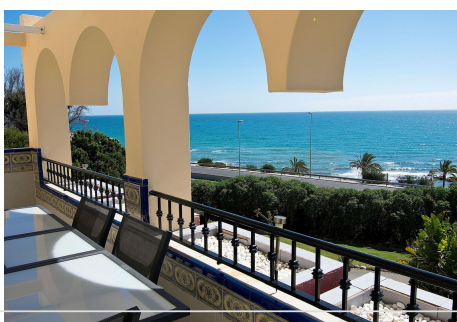

HHomes

SEARCH FIND LOVE

HHomes - Camino de Camojan s/n, Edificio Camoján Center Oficina nº 15
Tel.: +34 951 543 462 – Email: info@hhomes.es – Web: <https://hhomes.es>