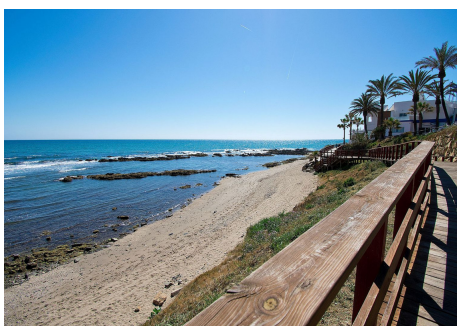

HHomes

SEARCH FIND LOVE

HHomes - Camino de Camojan s/n, Edificio Camoján Center Oficina nº 15
Tel.: +34 951 543 462 – Email: info@hhomes.es – Web: <https://hhomes.es>