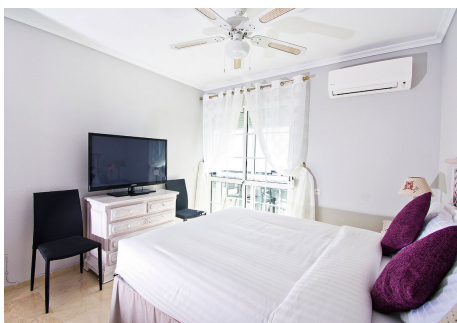

HHomes

SEARCH FIND LOVE

HHomes - Camino de Camojan s/n, Edificio Camoján Center Oficina nº 15
Tel.: +34 951 543 462 – Email: info@hhomes.es – Web: <https://hhomes.es>