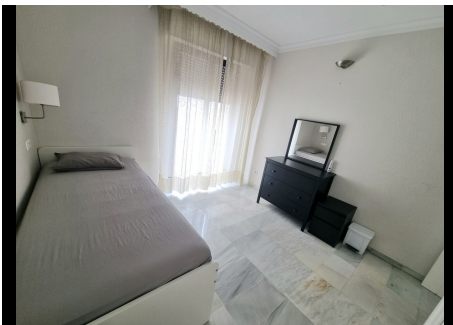

HHomes

SEARCH FIND LOVE

HHomes - Camino de Camojan s/n, Edificio Camoján Center Oficina nº 15
Tel.: +34 951 543 462 – Email: info@hhomes.es – Web: <https://hhomes.es>