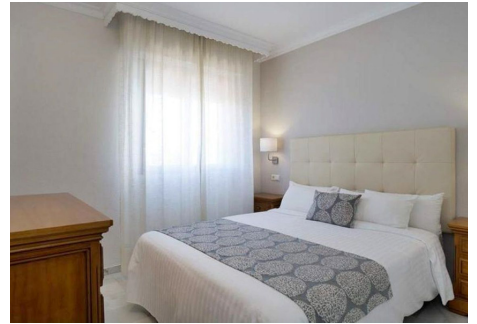

HHomes

SEARCH FIND LOVE

HHomes - Camino de Camojan s/n, Edificio Camoján Center Oficina nº 15
Tel.: +34 951 543 462 – Email: info@hhomes.es – Web: <https://hhomes.es>