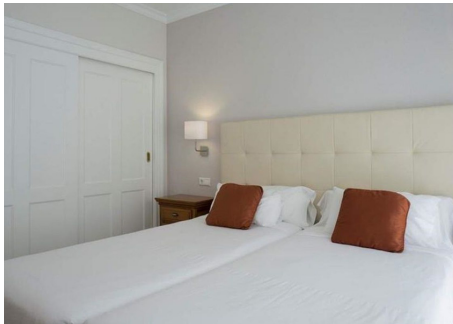

HHomes

SEARCH FIND LOVE

HHomes - Camino de Camojan s/n, Edificio Camoján Center Oficina nº 15
Tel.: +34 951 543 462 – Email: info@hhomes.es – Web: <https://hhomes.es>