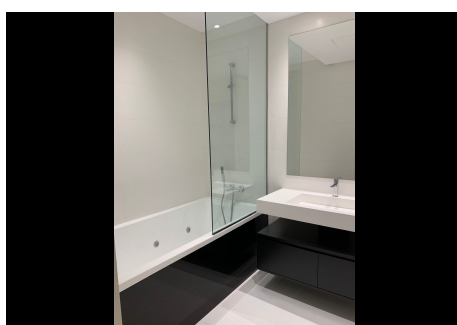

HHomes

SEARCH FIND LOVE

HHomes - Camino de Camoján s/n, Edificio Camoján Center Oficina nº 15
Tel.: +34 951 543 462 – Email: info@hhomes.es – Web: <https://hhomes.es>