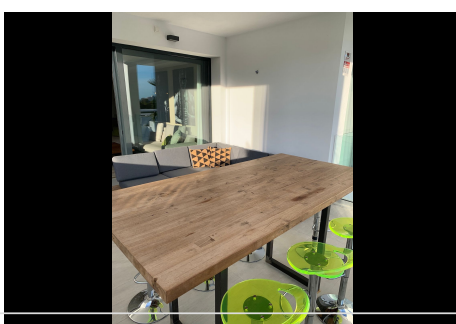

HHomes

SEARCH FIND LOVE

HHomes - Camino de Camoján s/n, Edificio Camoján Center Oficina nº 15
Tel.: +34 951 543 462 – Email: info@hhomes.es – Web: <https://hhomes.es>