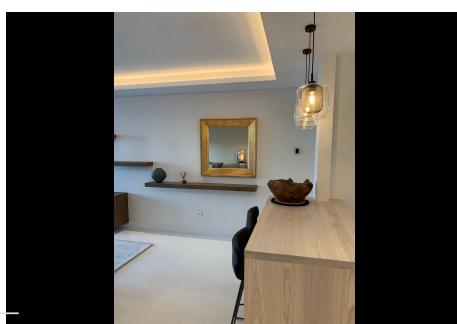

HHomes

SEARCH FIND LOVE

HHomes - Camino de Camoján s/n, Edificio Camoján Center Oficina nº 15
Tel.: +34 951 543 462 – Email: info@hhomes.es – Web: <https://hhomes.es>