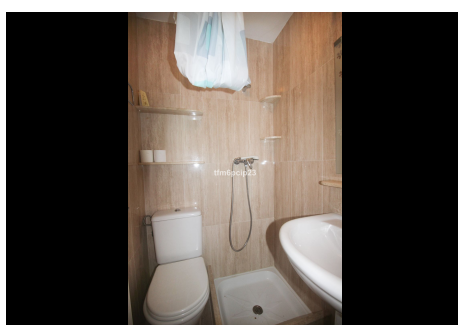

HHomes

SEARCH FIND LOVE

HHomes - Camino de Camojan s/n, Edificio Camoján Center Oficina nº 15
Tel.: +34 951 543 462 – Email: info@hhomes.es – Web: <https://hhomes.es>