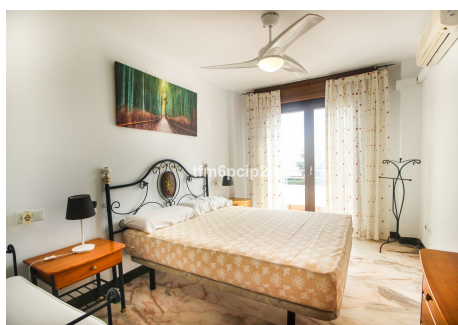

HHomes

SEARCH FIND LOVE

HHomes - Camino de Camojan s/n, Edificio Camoján Center Oficina nº 15
Tel.: +34 951 543 462 – Email: info@hhomes.es – Web: <https://hhomes.es>