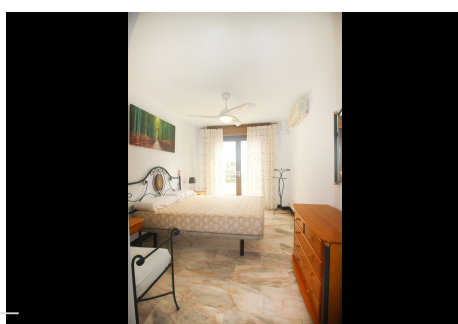

HHomes

SEARCH FIND LOVE

HHomes - Camino de Camojan s/n, Edificio Camoján Center Oficina nº 15
Tel.: +34 951 543 462 – Email: info@hhomes.es – Web: <https://hhomes.es>