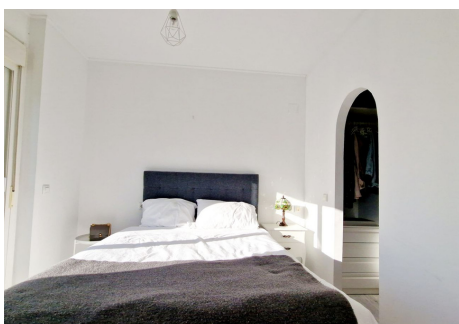

HHomes

SEARCH FIND LOVE

HHomes - Camino de Camojan s/n, Edificio Camoján Center Oficina nº 15
Tel.: +34 951 543 462 – Email: info@hhomes.es – Web: <https://hhomes.es>