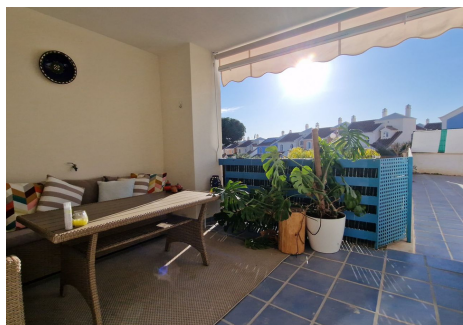

HHomes

SEARCH FIND LOVE

HHomes - Camino de Camojan s/n, Edificio Camoján Center Oficina nº 15
Tel.: +34 951 543 462 – Email: info@hhomes.es – Web: <https://hhomes.es>