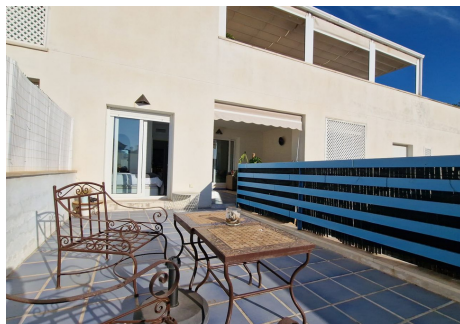

HHomes

SEARCH FIND LOVE

HHomes - Camino de Camojan s/n, Edificio Camoján Center Oficina nº 15
Tel.: +34 951 543 462 – Email: info@hhomes.es – Web: <https://hhomes.es>