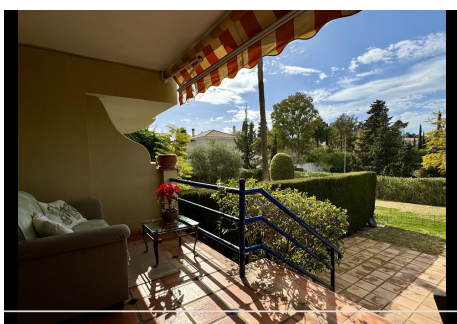

HHomes

SEARCH FIND LOVE

HHomes - Camino de Camojan s/n, Edificio Camoján Center Oficina nº 15
Tel.: +34 951 543 462 – Email: info@hhomes.es – Web: <https://hhomes.es>