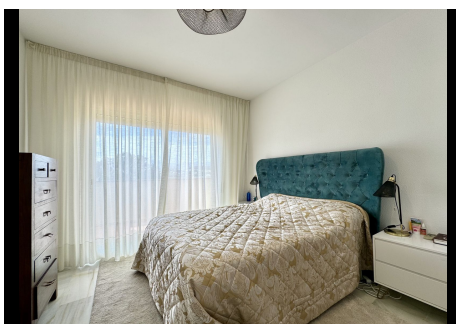

HHomes

SEARCH FIND LOVE

HHomes - Camino de Camojan s/n, Edificio Camoján Center Oficina nº 15
Tel.: +34 951 543 462 – Email: info@hhomes.es – Web: <https://hhomes.es>