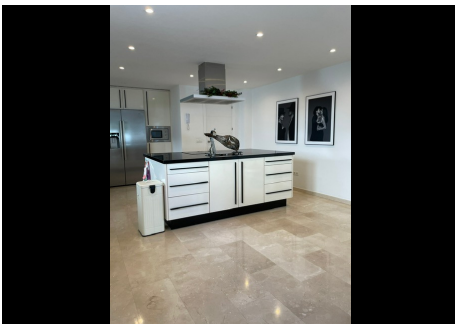

6 Dormitorios Casa en Nueva Andalucía

Nueva Andalucía

R4239358 – 2.490.000 €

6

4

449 m²

800 m²

Impresionante villa clásica recientemente renovada en estilo moderno en venta, a poca distancia de los servicios cerca de Puerto Banús. Situada en una prestigiosa zona residencial de Nueva Andalucía, esta espaciosa villa cuenta con 6 habitaciones dobles y 4 baños. Perfecta para una familia que busca un hogar cerca de escuelas y centros comerciales ubicada a solo minutos de distancia. Se puede llegar a pie a varias tiendas y restaurantes del barrio. Magnífica ubicación céntrica pero tranquila, cerca de campos de golf famosos como Aloha Golf, Las Brisas, Puerto Banus Golf y los famosos restaurantes de Puerto Banus. La villa cuenta con 6 habitaciones dobles y 4 baños en 2 plantas. Muy luminosa con techos altos, gracias a su soleada orientación suroeste. Cuenta con una sala de estar doble y un comedor de planta abierta con una cocina moderna muy espaciosa. Ha sido renovada recientemente con buen gusto con materiales de alta calidad y atención a los detalles. El sótano ofrece varias plazas de aparcamiento para coches y una zona de lavandería. Hay grandes terrazas cubiertas y descubiertas que ofrecen varias áreas de descanso

HHomes

SEARCH FIND LOVE

para disfrutar de los días soleados y acceso directo a la piscina y hermosos jardines maduros. Esta propiedad es una oportunidad rara en esta zona de Nueva Andalucía. A poca distancia de todos los bares, restaurantes y centros comerciales, sin necesidad de coche. Estupenda vivienda para una familia numerosa que busca establecerse para una nueva vida en España.