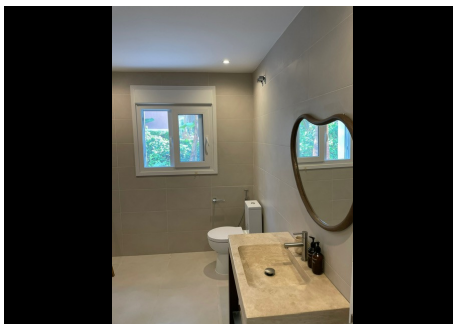

HHomes

SEARCH FIND LOVE

para disfrutar de los días soleados y acceso directo a la piscina y hermosos jardines maduros. Esta propiedad es una oportunidad rara en esta zona de Nueva Andalucía. A poca distancia de todos los bares, restaurantes y centros comerciales, sin necesidad de coche. Estupenda vivienda para una familia numerosa que busca establecerse para una nueva vida en España.