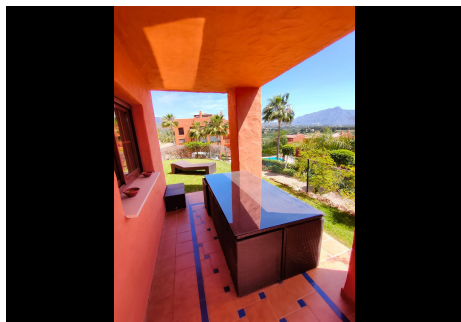

HHomes

SEARCH FIND LOVE

HHomes - Camino de Camojan s/n, Edificio Camoján Center Oficina nº 15
Tel.: +34 951 543 462 – Email: info@hhomes.es – Web: <https://hhomes.es>