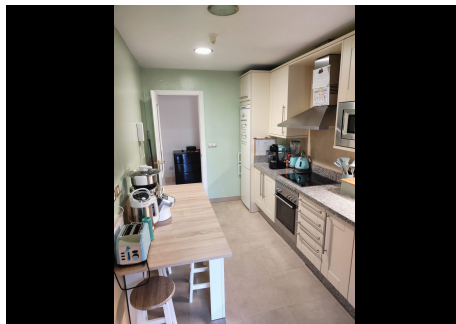

HHomes

SEARCH FIND LOVE