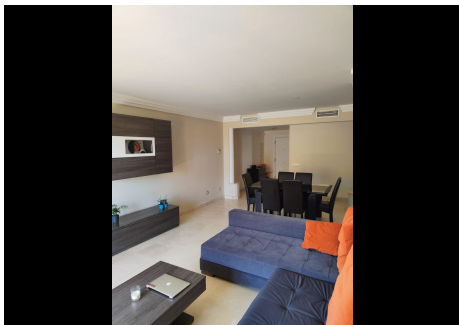

HHomes

SEARCH FIND LOVE