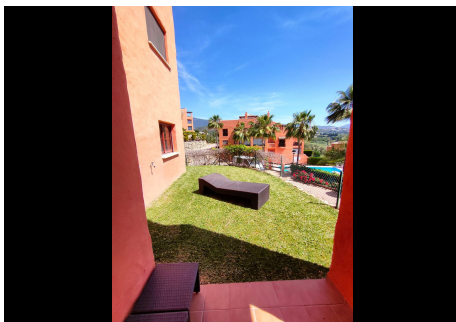

HHomes

SEARCH FIND LOVE

HHomes - Camino de Camojan s/n, Edificio Camoján Center Oficina nº 15
Tel.: +34 951 543 462 – Email: info@hhomes.es – Web: <https://hhomes.es>